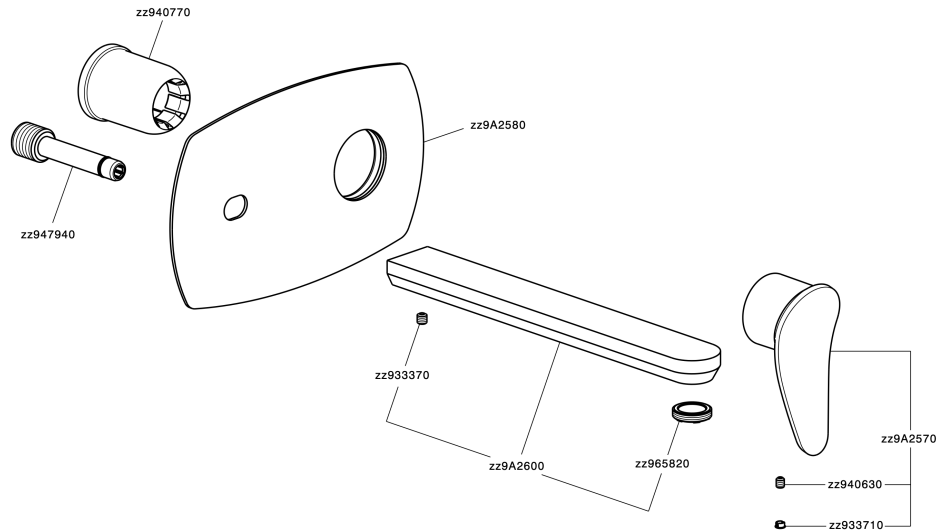

## Parte esterna monocomando lavabo a parete HARLOCK\_HC005515

HC005515

<https://www.huberitalia.com/parte-esterna-monocomando-lavabo-a-parete-harlock-hc005515>

## Parte incasso monocomando lavabo a parete Easy-Box INCASSO\_ZB002450

ZB002450 <https://www.huberitalia.com/parte-incasso-monocomando-lavabo-a-parete-easy-box-incasso-zb002450>

2026-05-13