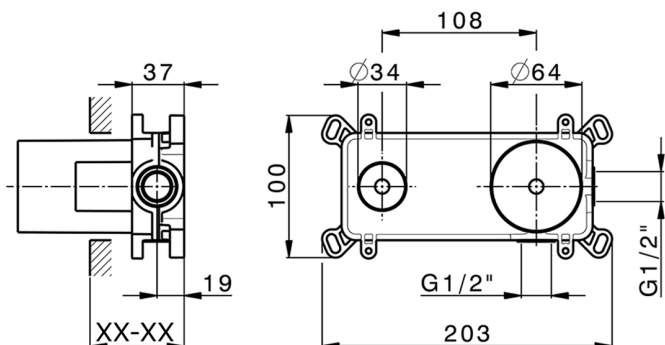

## Parte incasso monocomando lavabo a parete Easy-Box INCASSO\_ZB002450

MODELLO **ZB002450**

Parte incasso monocomando lavabo a parete Easy-Box, con scatola di protezione, senza parte esterna

FINITURE DISPONIBILI

CARATTERISTICHE

Installazione	<b>Incasso</b>
Ricambio Cartuccia	<b>ZZ95409000</b>
<b>Cartuccia Monocomando 35 mm</b>	
Incasso	<b>1</b>

Piastra/Plate/Plaque/Platte/Placa

2-3mm: XX 56-76

10mm: XX 48-68