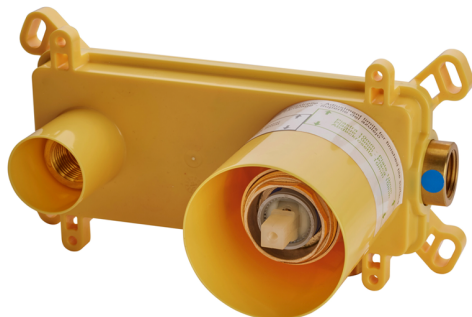

## Parte esterna monocomando lavabo a parete HARLOCK\_HC005515

MODELLO **HC005515**

Parte esterna monocomando lavabo a parete, senza parte incasso, bocca L.250 mm, per art. Easy-Box ZB002450 e art. ZB025510

## Parte incasso monocomando lavabo a parete Easy-Box INCASSO\_ZB002450

MODELLO **ZB002450**

Parte incasso monocomando lavabo a parete Easy-Box, con scatola di protezione, senza parte esterna

FINITURE DISPONIBILI

CARATTERISTICHE

Installazione	<b>Incasso</b>
Ricambio Cartuccia	<b>ZZ95409000</b>
<b>Cartuccia Monocomando 35 mm</b>	
Incasso	<b>1</b>

Piastra/Plate/Plaque/Platte/Placa

2-3mm: XX 56-76

10mm: XX 48-68

### DeviaStop

La tecnologia Devia Stop di Huber consente con un semplice movimento rotativo di gestire la portata dell'acqua e di scegliere la modalità d'erogazione (soffione, doccia a mano).

2026-05-13