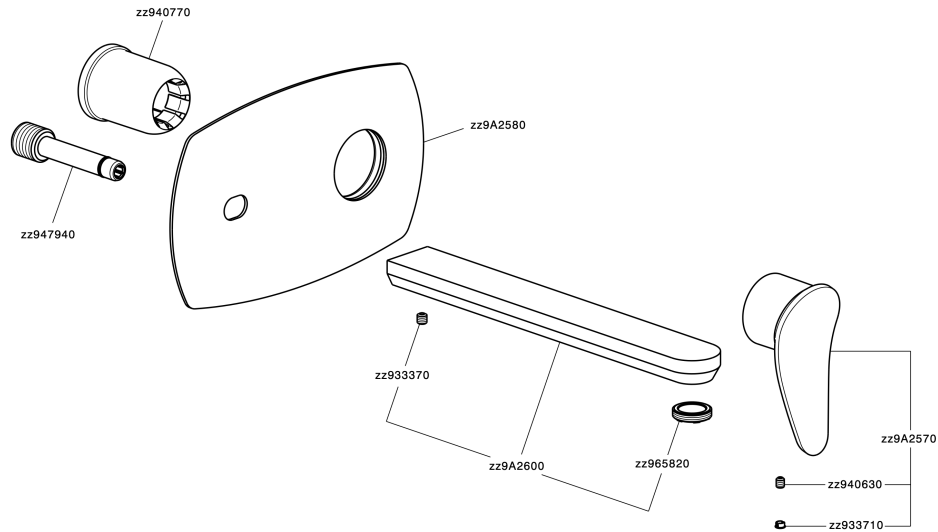

## Parte esterna monocomando lavabo a parete HARLOCK\_HC005515

MODELLO **HC005515**

Parte esterna monocomando lavabo a parete, senza parte incasso, bocca L.250 mm, per art. Easy-Box ZB002450 e art. ZB025510

### CARATTERISTICHE

Installazione **Incasso**  
 Parti Incasso necessarie **ZB002450**

## Parte esterna monocomando lavabo a parete HARLOCK\_HC005515

HC005515

<https://www.huberitalia.com/parte-esterna-monocomando-lavabo-a-parete-harlock-hc005515>

## Parte incasso monocomando lavabo a parete Easy-Box INCASSO\_ZB002450

MODELLO **ZB002450**

Parte incasso monocomando lavabo a parete Easy-Box, con scatola di protezione, senza parte esterna

FINITURE DISPONIBILI