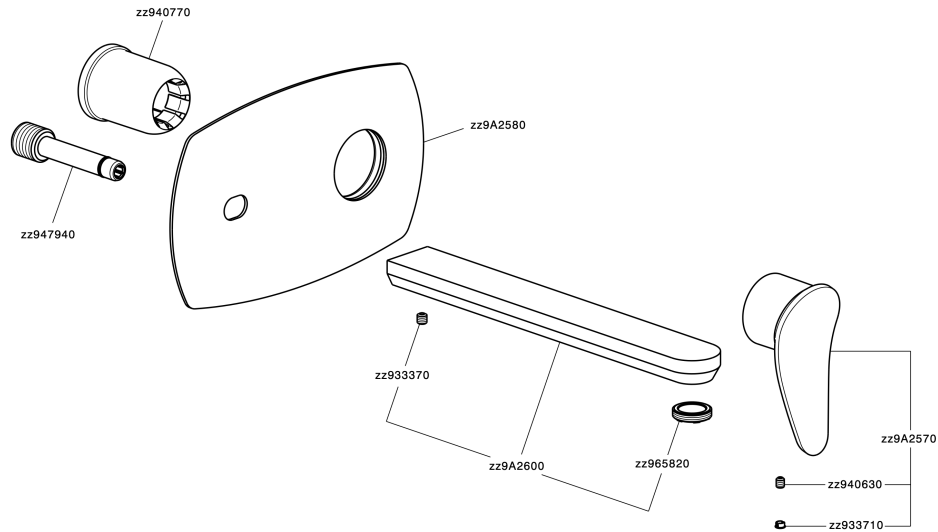

## Parte esterna monocomando lavabo a parete HARLOCK\_HC005515

MODELLO **HC005515**

Parte esterna monocomando lavabo a parete, senza parte incasso, bocca L.250 mm, per art. Easy-Box ZB002450 e art. ZB025510

### CARATTERISTICHE

Installazione **Incasso**  
Parti Incasso necessarie **ZB002450**

## Parte esterna monocomando lavabo a parete HARLOCK\_HC005515

HC005515

<https://www.huberitalia.com/parte-esterna-monocomando-lavabo-a-parete-harlock-hc005515>

## Parte incasso monocomando lavabo a parete Easy-Box INCASSO\_ZB002450

MODELLO **ZB002450**

Parte incasso monocomando lavabo a parete Easy-Box, con scatola di protezione, senza parte esterna

FINITURE DISPONIBILI