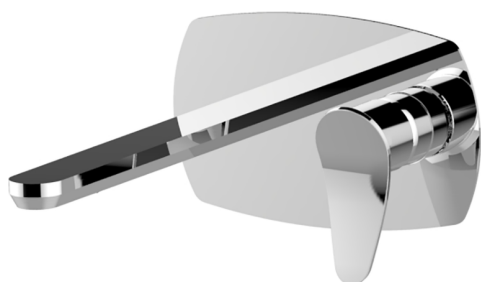

## Parte esterna monocomando lavabo a parete HARLOCK\_HC005515

MODELLO **HC005515**

Parte esterna monocomando lavabo a parete, senza parte incasso, bocca L.250 mm, per art. Easy-Box ZB002450 e art. ZB025510

## Parte esterna monocomando lavabo a parete HARLOCK\_HC005515

HC005515

<https://www.huberitalia.com/parte-esterna-monocomando-lavabo-a-parete-harlock-hc005515>

## Parte incasso monocomando lavabo a parete Easy-Box INCASSO\_ZB002450

MODELLO **ZB002450**

Parte incasso monocomando lavabo a parete Easy-Box, con scatola di protezione, senza parte esterna

FINITURE DISPONIBILI