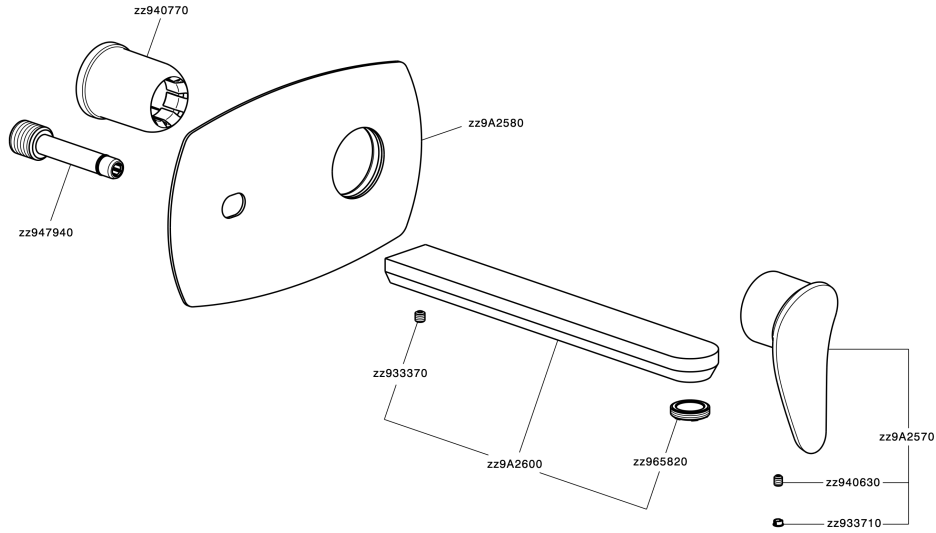

## Parte esterna monocomando lavabo a parete HARLOCK\_HC005515

HC005515

<https://www.huberitalia.com/parte-esterna-monocomando-lavabo-a-parete-harlock-hc005515>

## Parte incasso monocomando lavabo a parete Easy-Box INCASSO\_ZB002450

ZB002450 <https://www.huberitalia.com/parte-incasso-monocomando-lavabo-a-parete-easy-box-incasso-zb002450>

2026-06-28