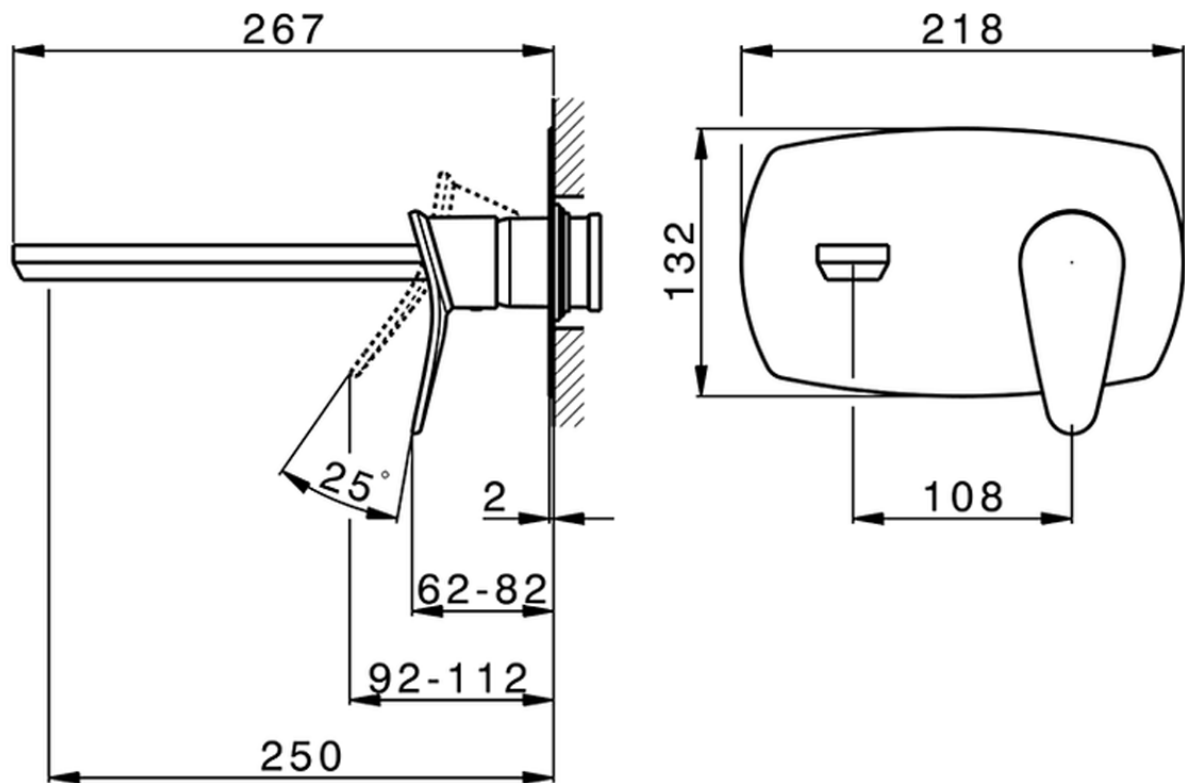

Parte esterna monocomando lavabo a parete HARLOCK_HC005515

HC005515

<https://www.huberitalia.com/parte-esterna-monocomando-lavabo-a-parete-harlock-hc005515>

Piastra/Plate/Plaque/Platte/Placa

2-3mm: XX 56-76

10mm: XX 48-68