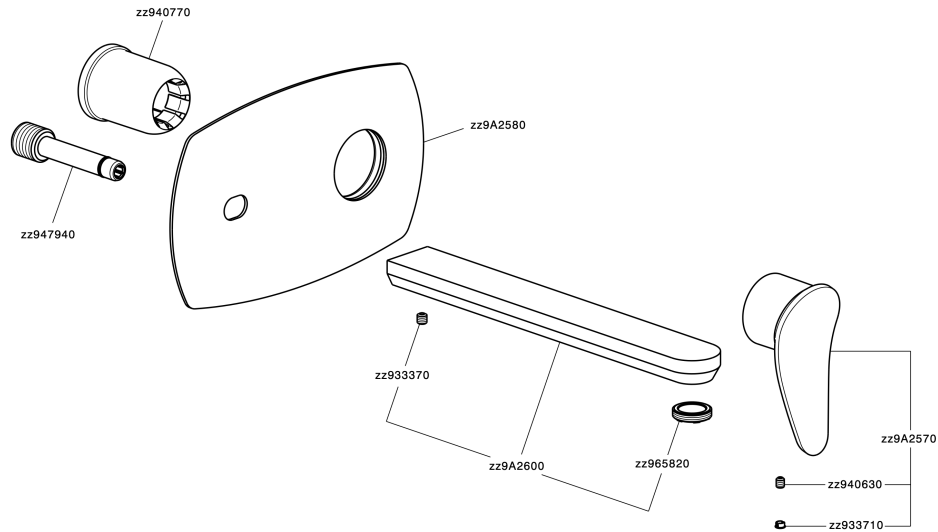

Parte esterna monocomando lavabo a parete HARLOCK_HC005515

MODELLO **HC005515**

Parte esterna monocomando lavabo a parete, senza parte incasso, bocca L.250 mm, per art. Easy-Box ZB002450 e art. ZB025510

Parte esterna monocomando lavabo a parete HARLOCK_HC005515

HC005515

<https://www.huberitalia.com/parte-esterna-monocomando-lavabo-a-parete-harlock-hc005515>

Parte incasso monocomando lavabo a parete Easy-Box INCASSO_ZB002450

MODELLO **ZB002450**

Parte incasso monocomando lavabo a parete Easy-Box, con scatola di protezione, senza parte esterna

FINITURE DISPONIBILI

04 04 Senza Finitura

CARATTERISTICHE

Installazione	Incasso
Ricambio Cartuccia	ZZ95409000
Cartuccia Monocomando 35 mm	
Incasso	1

Piastra/Plate/Plaque/Platte/Placa

2-3mm: XX 56-76

10mm: XX 48-68

DeviaStop

La tecnologia Devia Stop di Huber consente con un semplice movimento rotativo di gestire la portata dell'acqua e di scegliere la modalità d'erogazione (soffione, doccia a mano).