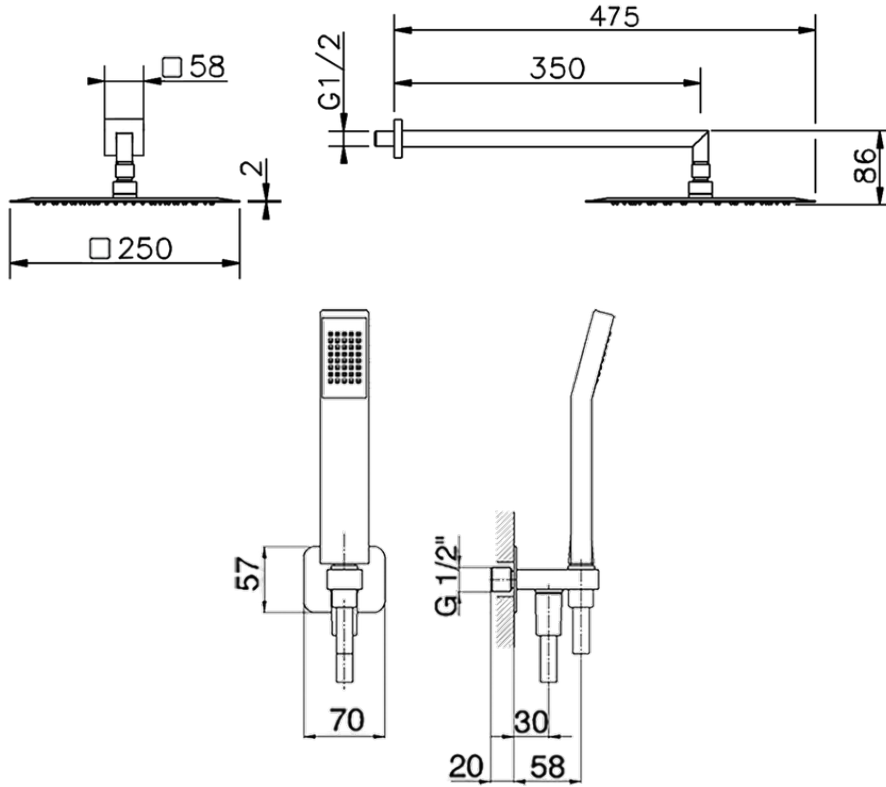

## Kit braccio doccia con presa d'acqua SHOWER\_SS0K0050

SS0K0050

<https://www.huberitalia.com/kit-braccio-doccia-con-presa-dacqua-shower-ss0k0050>

2026-04-02