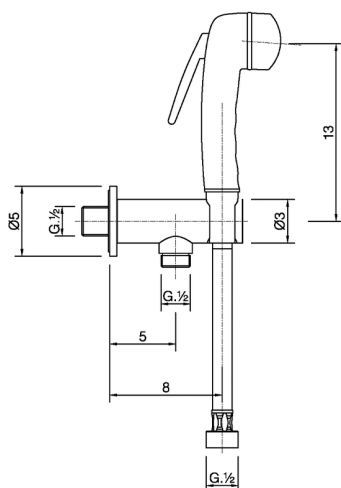

## Set doccetta igienica completo COLLETTIVITÀ\_NM007910

MODELLO **NM007910**

Set doccetta igienica completo, supporto murale con valvola di sicurezza, doccetta igienica, flex PVC 120 cm

FINITURE DISPONIBILI

CARATTERISTICHE

**Doccetta igienica**

### Doccetta Igienica

Doccetta igienica multiforo, per la cura dell'igiene personale.

2026-05-02