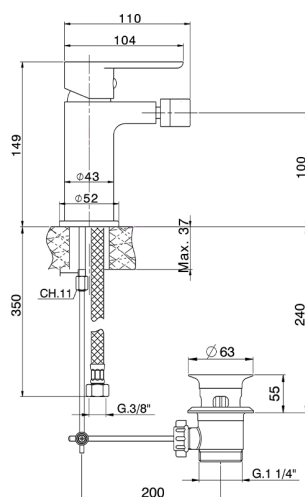

Miscelatore monocomando bidet SATURNO_SN000554

MODELLO **SN000554**

Miscelatore monocomando bidet, con scarico automatico 1"1/4, flex inox G.3/8"

FINITURE DISPONIBILI

21 21 Cromo

CARATTERISTICHE

Ricambio Cartuccia **ZZ99750000**

Cartuccia Monocomando 35 mm

Miscelatore monocomando bidet SATURNO_SN000554

SN000554

<https://www.huberitalia.com/miscelatore-monocomando-bidet-saturno-sn000554>

2026-06-02