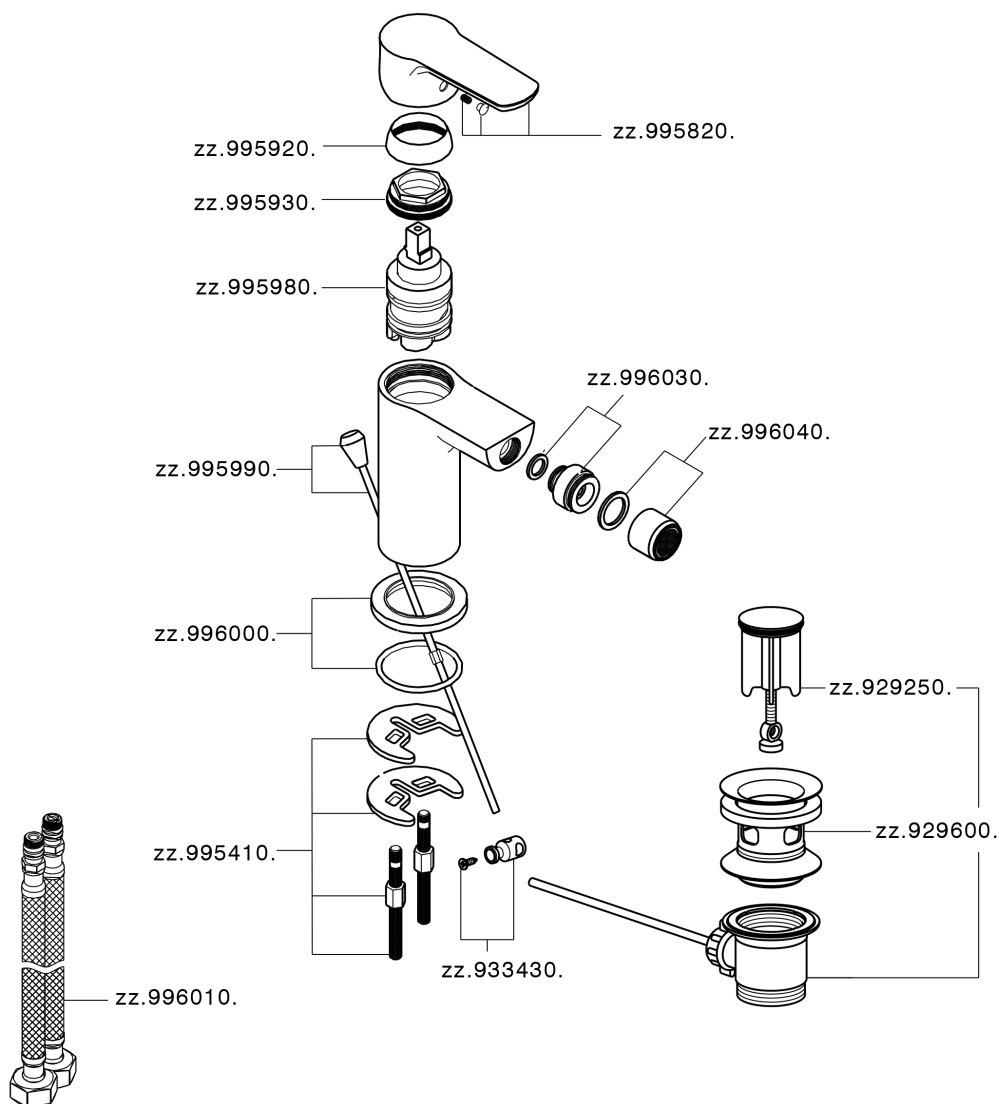

Miscelatore monocomando bidet SATURNO_SN000554

SN000554

<https://www.huberitalia.com/miscelatore-monocomando-bidet-saturno-sn000554>

2026-04-17