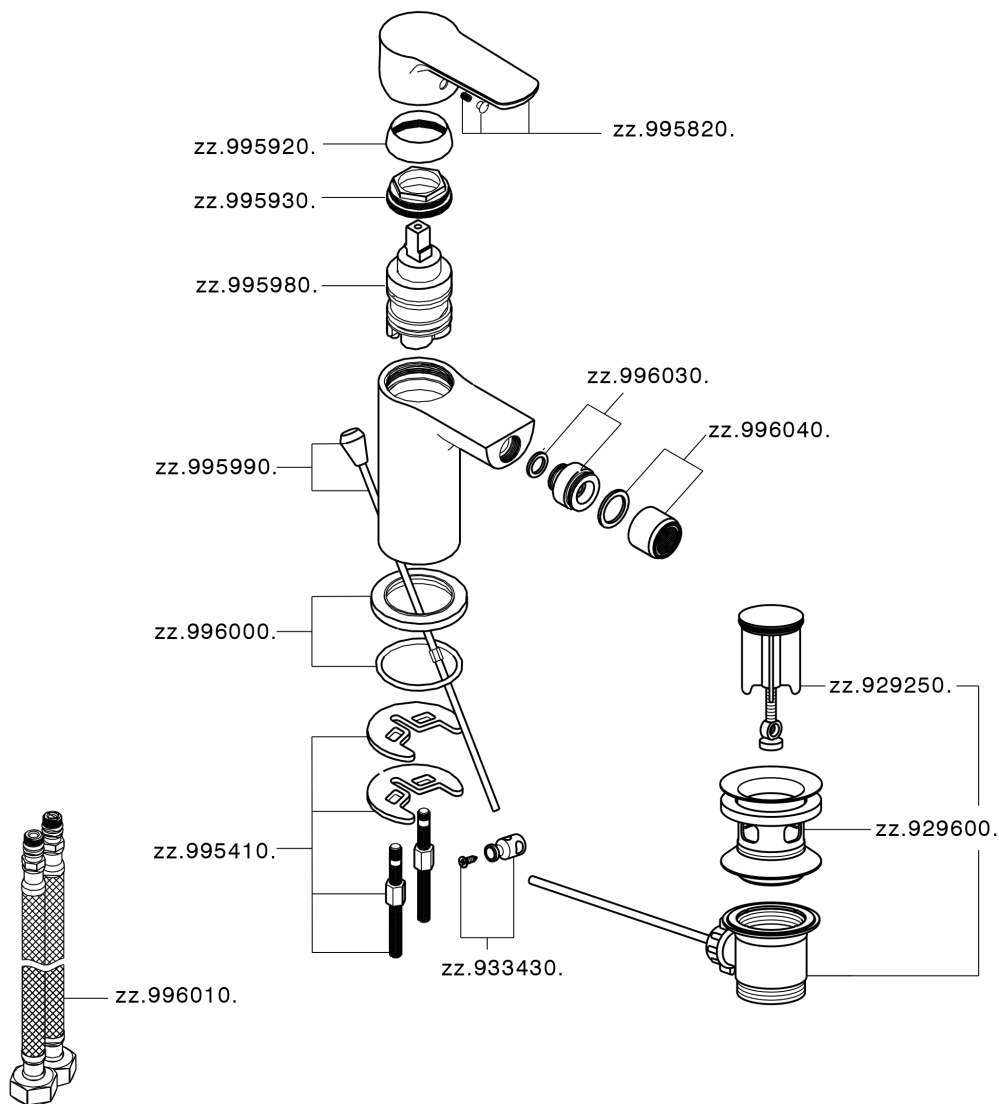

Miscelatore monocomando bidet SATURNO_SN000554

MODELLO **SN000554**

Miscelatore monocomando bidet, con scarico automatico 1"1/4, flex inox G.3/8"

FINITURE DISPONIBILI

21 21 Cromo

CARATTERISTICHE

Ricambio Cartuccia **ZZ99750000**

Cartuccia Monocomando 35 mm

Miscelatore monocomando bidet SATURNO_SN000554

SN000554

<https://www.huberitalia.com/miscelatore-monocomando-bidet-saturno-sn000554>

2026-06-02