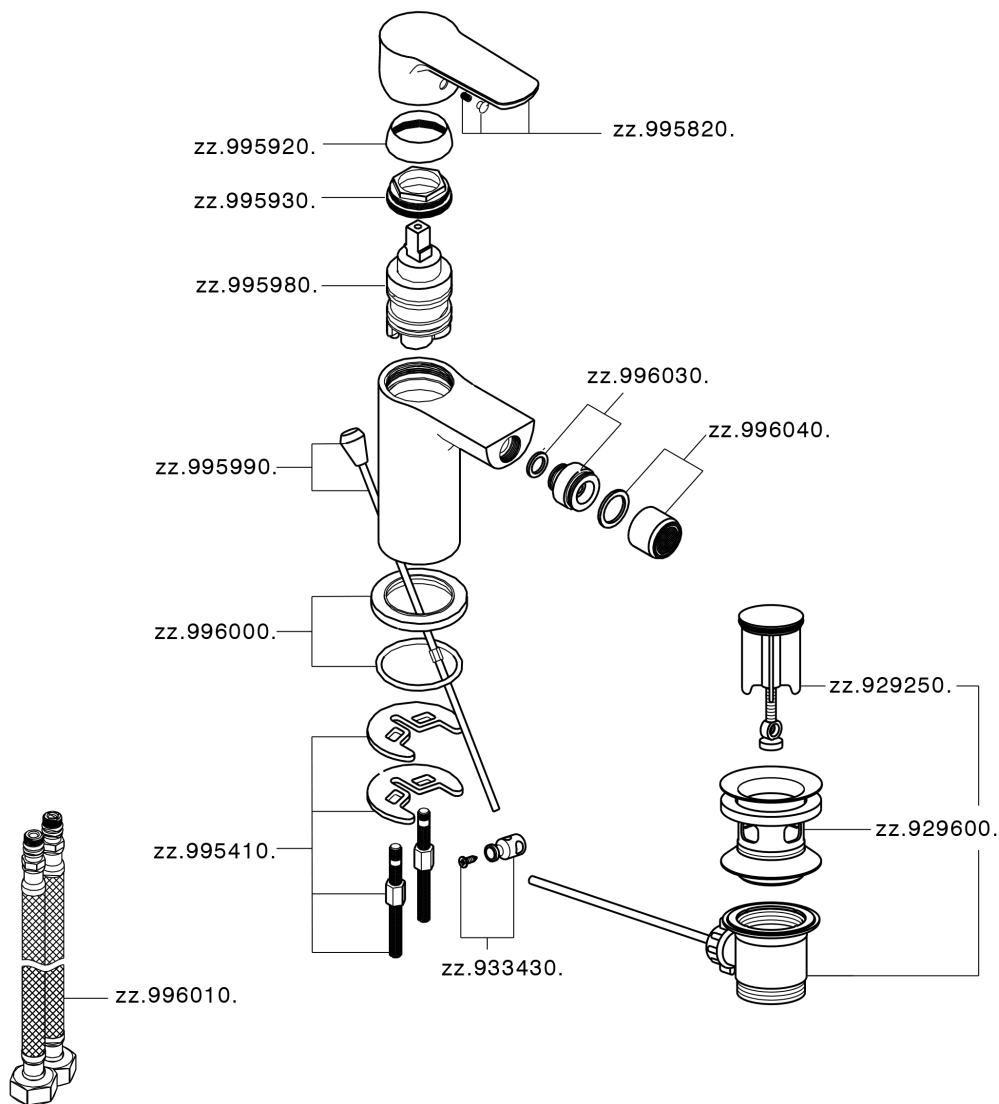

## Miscelatore monocomando bidet SATURNO\_SN000554

SN000554

<https://www.huberitalia.com/miscelatore-monocomando-bidet-saturno-sn000554>

2026-04-17