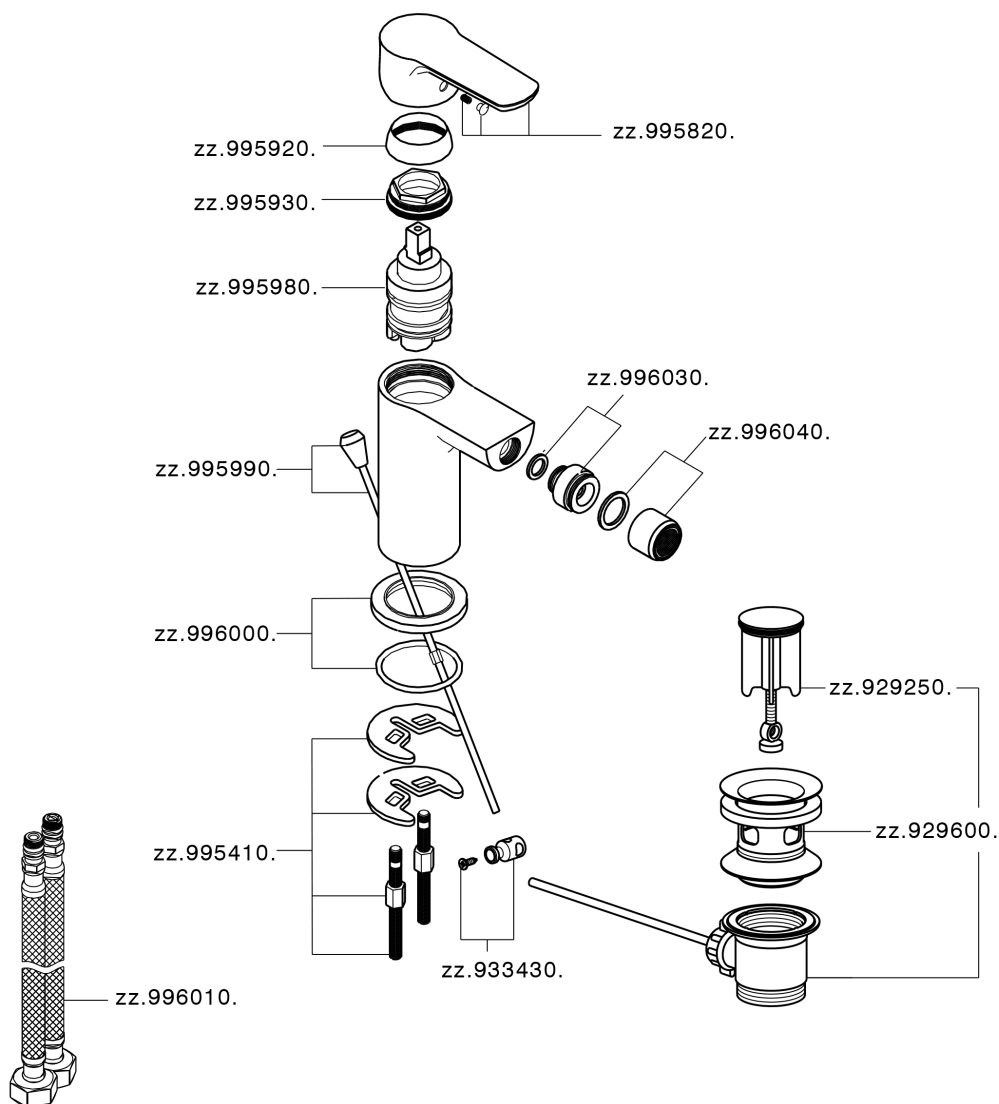

Miscelatore monocomando bidet SATURNO_SN000554

SN000554

<https://www.huberitalia.com/miscelatore-monocomando-bidet-saturno-sn000554>

2026-06-02