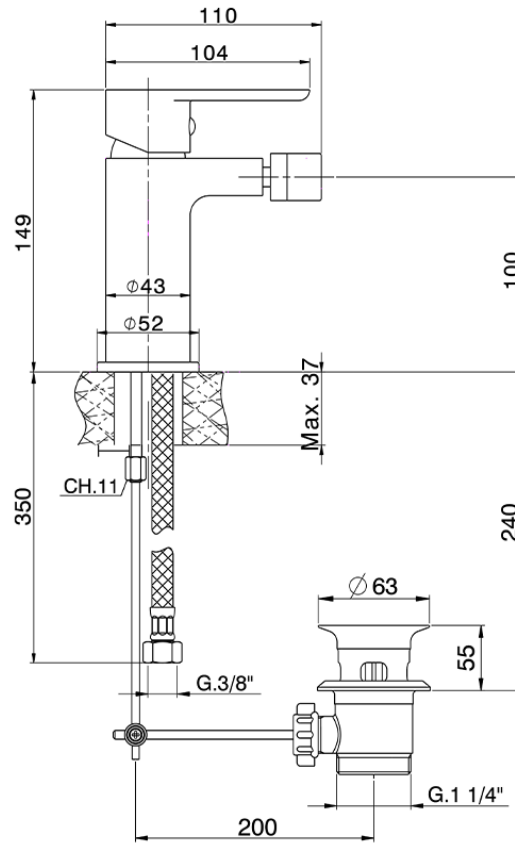

Miscelatore monocomando bidet SATURNO_SN000554

SN000554

<https://www.huberitalia.com/miscelatore-monocomando-bidet-saturno-sn000554>

2026-06-02