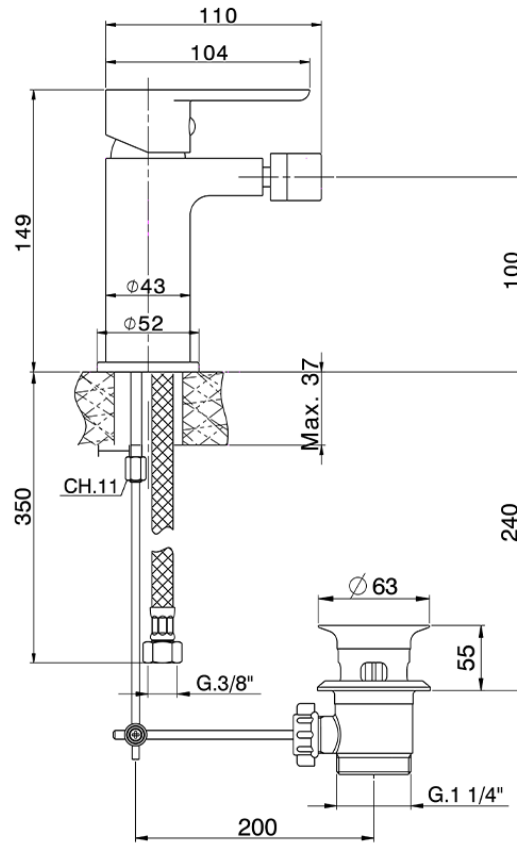

Miscelatore monocomando bidet SATURNO_SN000554

SN000554

<https://www.huberitalia.com/miscelatore-monocomando-bidet-saturno-sn000554>

2026-04-17