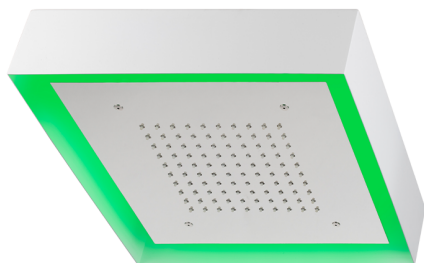

Soffione a soffitto con cromoterapia 370x370 mm ZEN_ZS1C0195

MODELLO **ZS1C0195**

Soffione a soffitto con cromoterapia 370x370 mm, con carter esterno bianco, funzioni pioggia, cromoterapia, con pulsantiera ad incasso, acciaio inox AISI 304

FINITURE DISPONIBILI

40 40 Nero Opaco

4Q 4Q Bianco Opaco

D1 D1 Inox Spazzolato

D2 D2 Inox Lucido

CARATTERISTICHE

2025-06-16