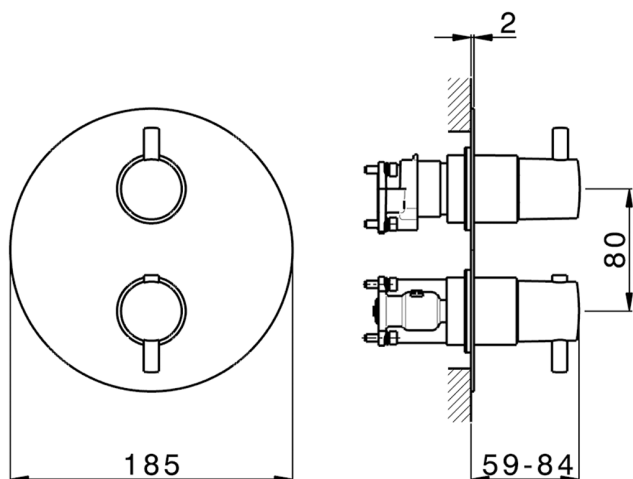

Termostatico

Il Termostatico Huber è il tuo personale gestore dell'acqua che ti aiuta a gestire e controllare acqua ed energia senza sprechi.