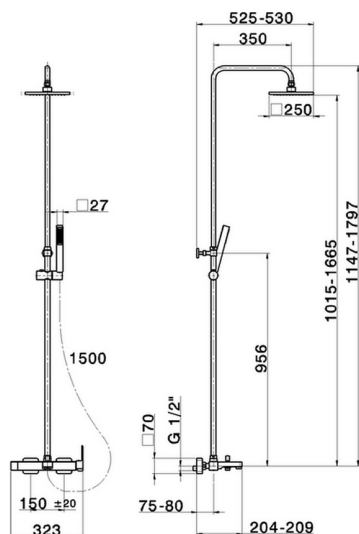

Colonna vasca monocomando 3 funzioni DADO_DD004121

MODELLO **DD004121**

Colonna vasca monocomando 3 funzioni,deviatore 2 uscite,colonna telescopica,supporto doccetta scorrevole,doccetta monogetto minimalista quadra 27x27 mm ABS,soffione quadro 250x250 mm sp.8 mm in Ottone,flessibile liscio SILVERFLEX 150 cm

FINITURE DISPONIBILI

21 21 Cromo

CARATTERISTICHE

Ricambio Cartuccia **ZZ95409000**

Cartuccia Monocomando 35 mm

EcoStop

Con il Dispositivo EcoStop l'apertura dell'acqua avviene con un punto duro al 50% circa della portata. Un fermo a metà apertura, da vincere con una leggera forza solo e soltanto quando ci sia una reale necessità di richiesta d'acqua alla massima portata. Ciò permette di consumare fino al 50% in meno di acqua.