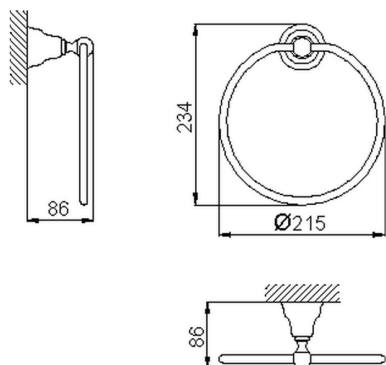

Porta salviette anello CROISETTE_4018.01H.

MODELLO **4018.01H.**

Porta salviette anello

FINITURE DISPONIBILI

-  **AC** AC Nichel Satinato Spazzolato
-  **BA** BA Vecchio Bronzo
-  **CR** CR Cromo
-  **2W** 2W Oro Spazzolato