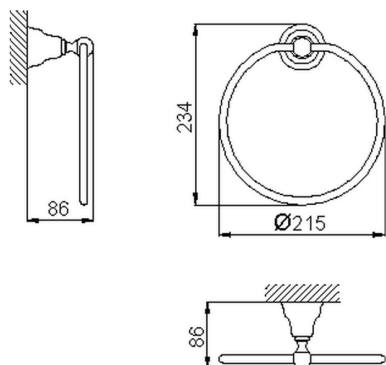

## Porta salviette anello CROISETTE\_4018.01H.

MODELLO **4018.01H.**

Porta salviette anello

FINITURE DISPONIBILI

-  **AC** AC Nichel Satinato Spazzolato
-  **BA** BA Vecchio Bronzo
-  **CR** CR Cromo
-  **2W** 2W Oro Spazzolato