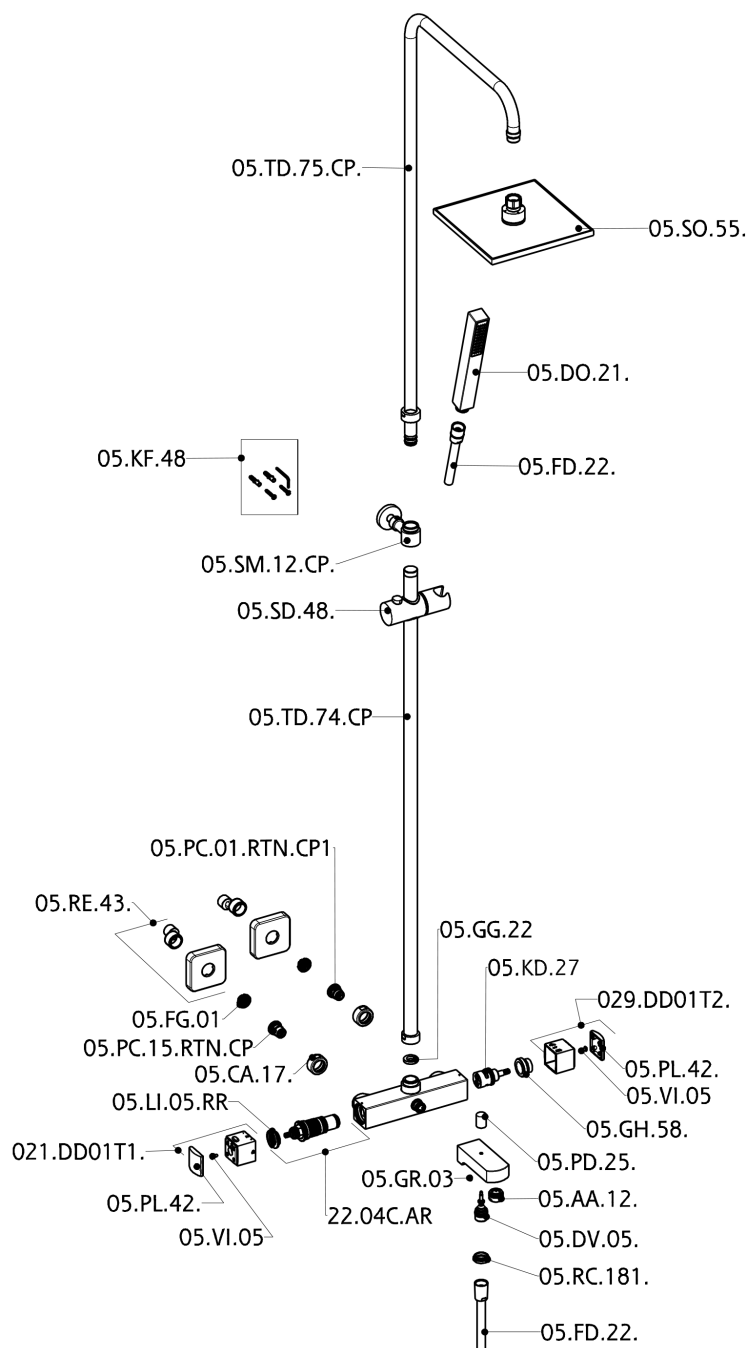

Colonna vasca termostatica 3 funzioni DADO_DDC83010

DDC83010

<https://www.huberitalia.com/colonna-vasca-termostatica-3-funzioni-dado-ddc83010>

2026-04-15