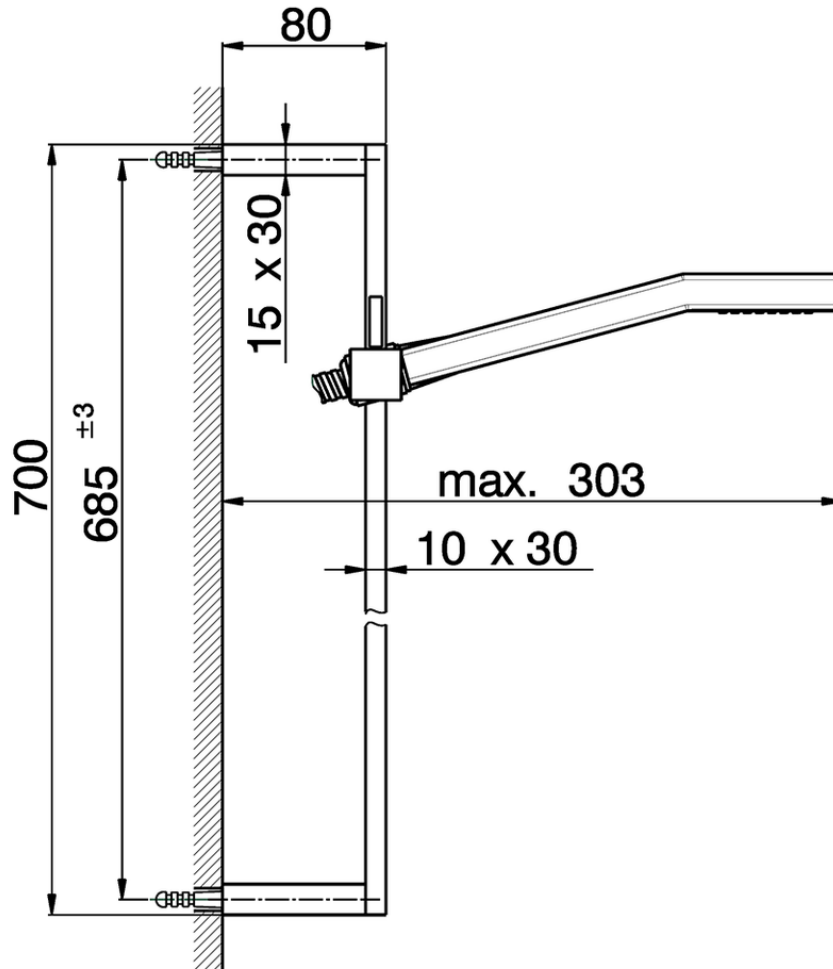

Completo doccia saliscendi SHOWER_SS010040

SS010040

<https://www.huberitalia.com/completo-doccia-saliscendi-shower-ss010040>

2026-04-17