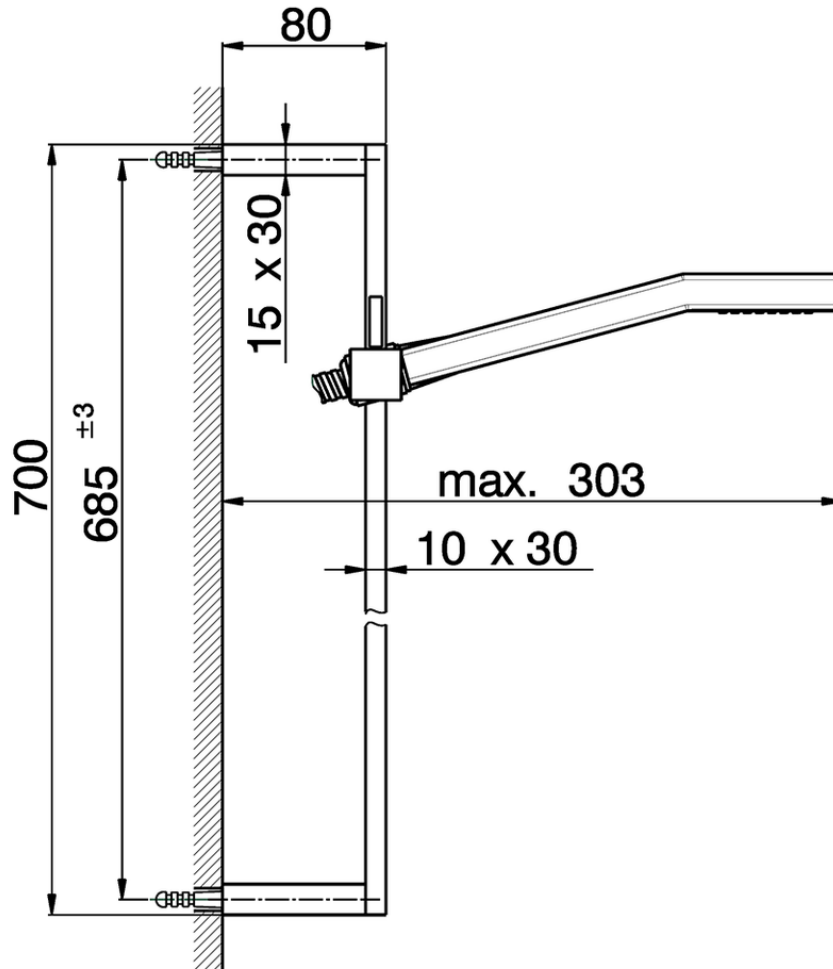

Completo doccia saliscendi SHOWER_SS010040

SS010040

<https://www.huberitalia.com/completo-doccia-saliscendi-shower-ss010040>

2026-06-19