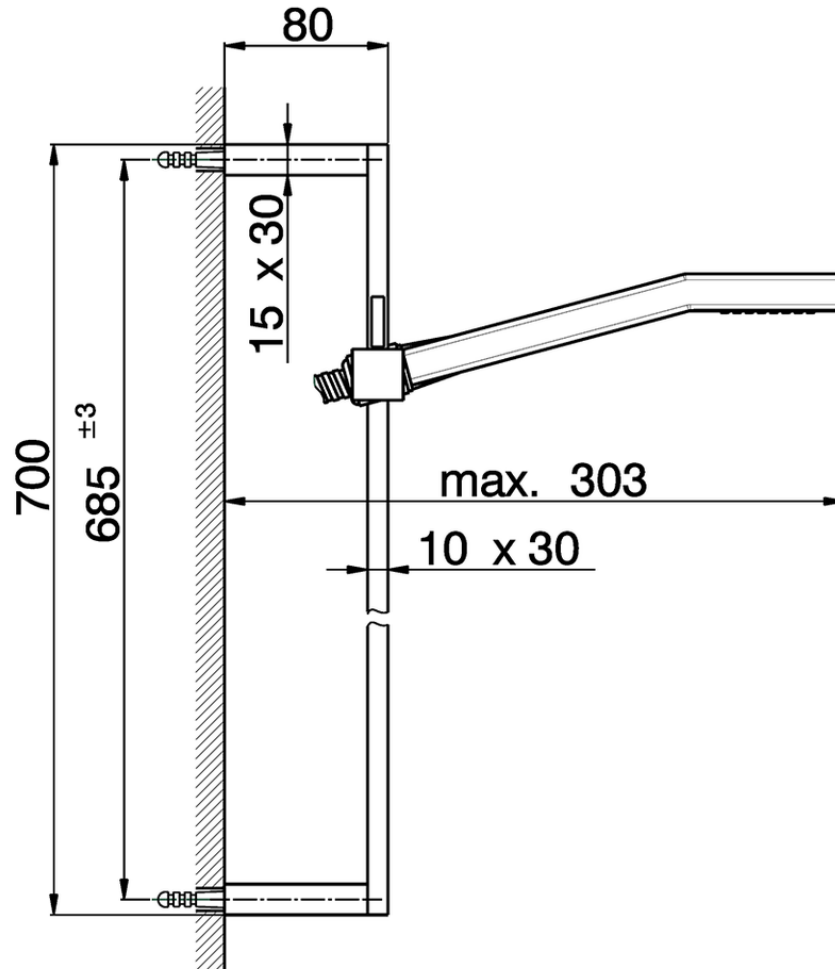

Completo doccia saliscendi SHOWER_SS010040

SS010040

<https://www.huberitalia.com/completo-doccia-saliscendi-shower-ss010040>

2026-06-17