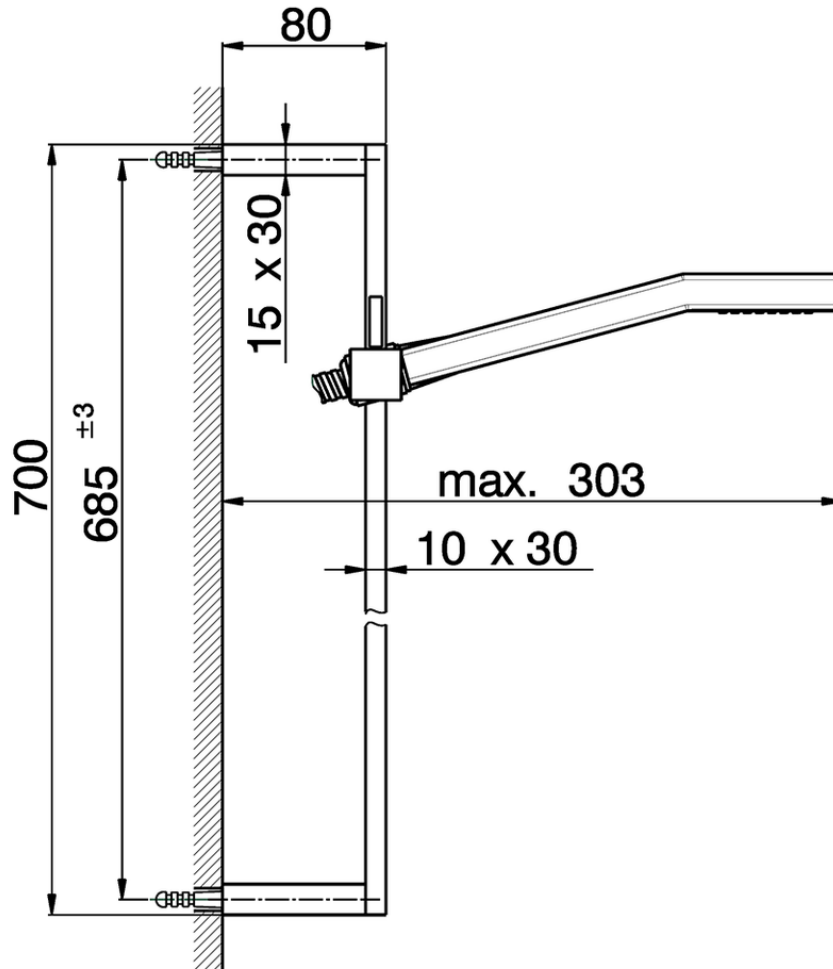

Completo doccia saliscendi SHOWER_SS010040

SS010040

<https://www.huberitalia.com/completo-doccia-saliscendi-shower-ss010040>

2026-06-17