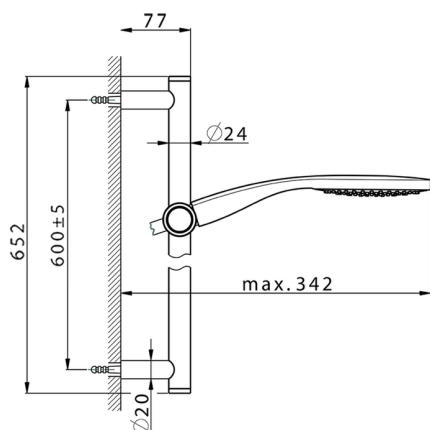

CARATTERISTICHE

2026-06-19