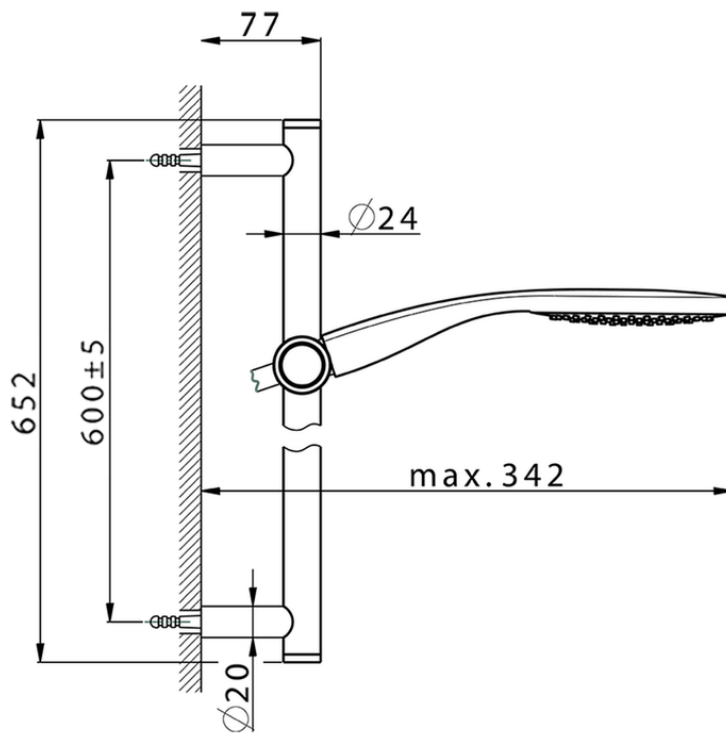

Completo doccia saliscendi SHOWER_CR003113

CR003113

<https://www.huberitalia.com/completo-doccia-saliscendi-shower-cr003113>

2026-06-19