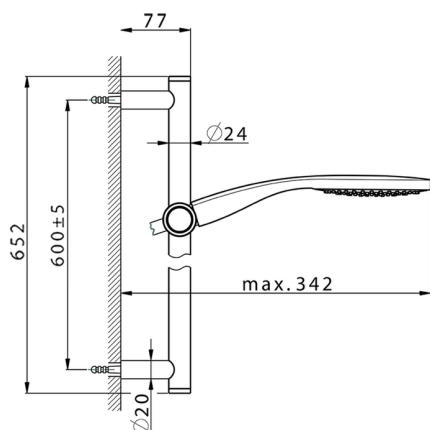

Completo doccia saliscendi SHOWER_CR003113

MODELLO **CR003113**

Completo doccia saliscendi, asta 60 cm ottone Ø24 con supp. scorrevole Ottone, doccetta monogetto Emotion D.130 mm in ABS, flessibile liscio SUPREME 150 cm

FINITURE DISPONIBILI

-  **21** 21 Cromo
-  **2F** 2F Nichel Spazzolato
-  **2Q** 2Q Black Titanium

CARATTERISTICHE

2026-06-17