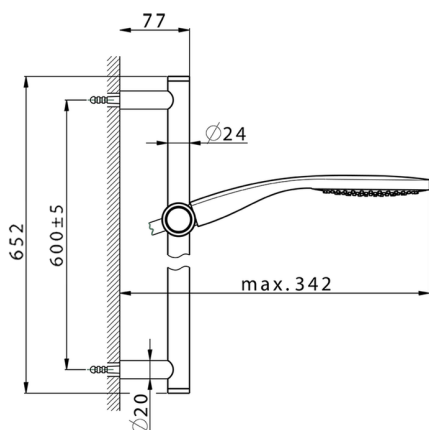

Completo doccia saliscendi SHOWER_CR003113

MODELLO **CR003113**

Completo doccia saliscendi, asta 60 cm ottone Ø24 con supp. scorrevole Ottone, doccetta monogetto Emotion D.130 mm in ABS, flessibile liscio SUPREME 150 cm

FINITURE DISPONIBILI

-  **21** 21 Cromo
-  **2F** 2F Nichel Spazzolato
-  **2Q** 2Q Black Titanium

CARATTERISTICHE

2026-06-17