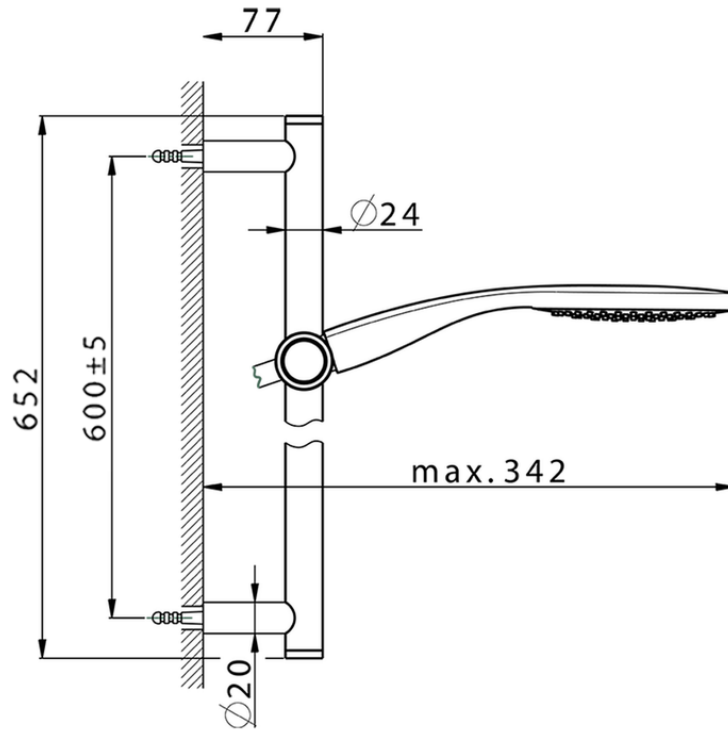

Completo doccia saliscendi SHOWER_CR003113

CR003113

<https://www.huberitalia.com/completo-doccia-saliscendi-shower-cr003113>

2026-06-17