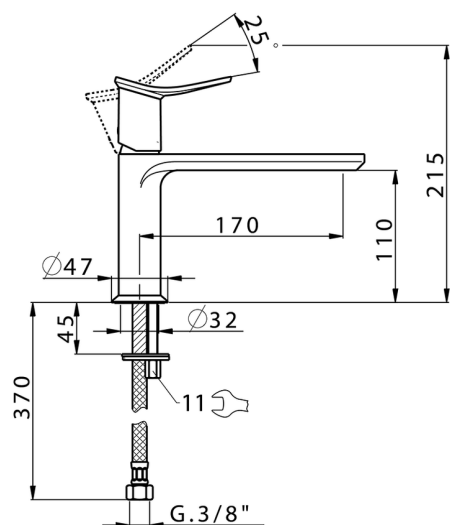

Miscelatore monocomando lavabo HARLOCK_HK001544

MODELLO **HK001544**

Miscelatore monocomando lavabo, senza scarico automatico, flex inox G.3/8"

FINITURE DISPONIBILI

-  **21** 21 Cromo
-  **2P** 2P Oro Rosa
-  **2Q** 2Q Black Titanium
-  **40** 40 Nero Opaco
-  **4Q** 4Q Bianco Opaco
-  **6T** 6T Cromo/Nero Opaco

CARATTERISTICHE

Ricambio Cartuccia **ZZ96550000**

Cartuccia Monocomando 25 mm

2026-04-30