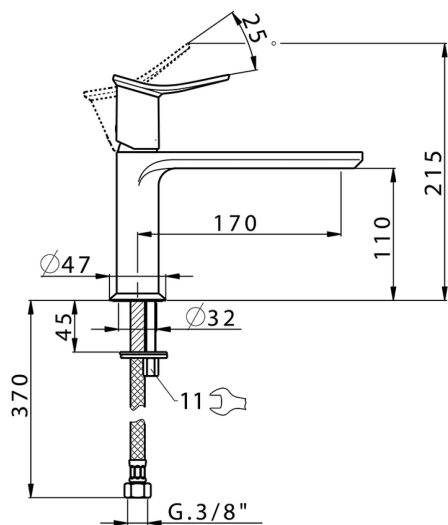

Miscelatore monocomando lavabo HARLOCK_HK001544

MODELLO **HK001544**

Miscelatore monocomando lavabo, senza scarico automatico, flex inox G.3/8"

FINITURE DISPONIBILI

-  **21** 21 Cromo
-  **2P** 2P Oro Rosa
-  **2Q** 2Q Black Titanium
-  **40** 40 Nero Opaco
-  **4Q** 4Q Bianco Opaco
-  **6T** 6T Cromo/Nero Opaco

CARATTERISTICHE

Ricambio Cartuccia **ZZ96550000**

Cartuccia Monocomando 25 mm

2026-05-01