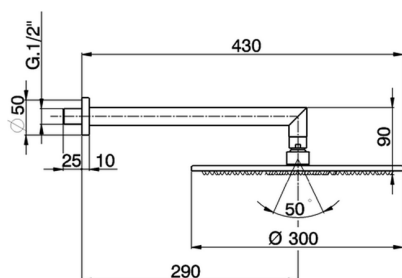

Braccio doccia con soffione SHOWER_SS013480

MODELLO **SS013480**

Braccio doccia con soffione, soffione tondo D.300 mm sp.7 mm in Ottone, braccio doccia L.290 mm

FINITURE DISPONIBILI

CARATTERISTICHE

2026-06-21