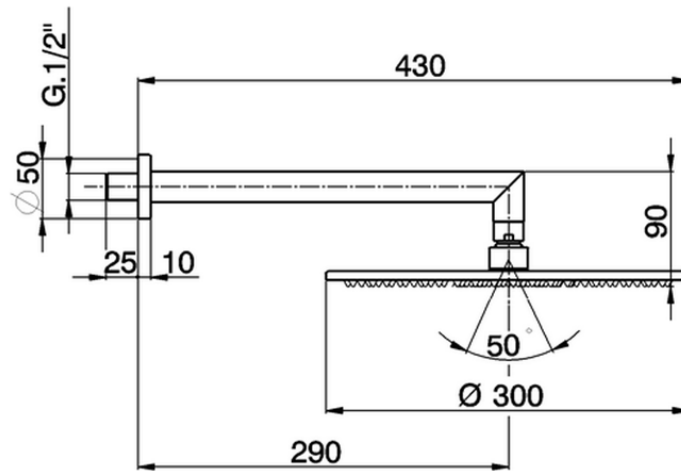

Braccio doccia con soffione SHOWER_SS013480

SS013480

<https://www.huberitalia.com/braccio-doccia-con-soffione-shower-ss013480>

2026-06-17