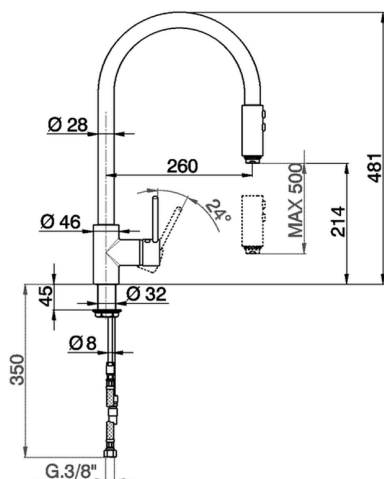

## Miscelatore monocomando lavello docc. estraibile KITCHEN\_LL400570

MODELLO **LL400570**

Miscelatore monocomando lavello  
docc.estraibile,bocca girevole,doccetta 2 getti,flex  
Ottone 175 cm

FINITURE DISPONIBILI

CARATTERISTICHE

Ricambio Cartuccia **ZZ93196000**

**Cartuccia Monocomando 38 mm**

2026-05-13