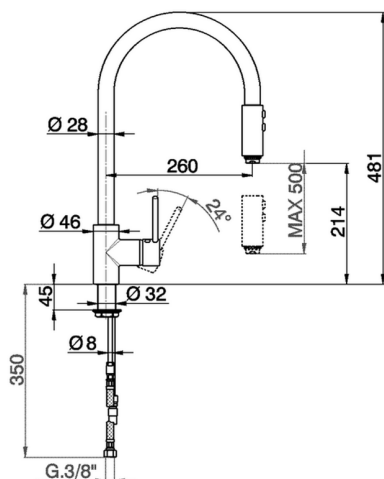

Miscelatore monocomando lavello docc. estraibile KITCHEN_LL400570

MODELLO **LL400570**

Miscelatore monocomando lavello
docc.estraibile,bocca girevole,doccetta 2 getti,flex
Ottone 175 cm

FINITURE DISPONIBILI

CARATTERISTICHE

Ricambio Cartuccia **ZZ93196000**

Cartuccia Monocomando 38 mm

2026-06-27