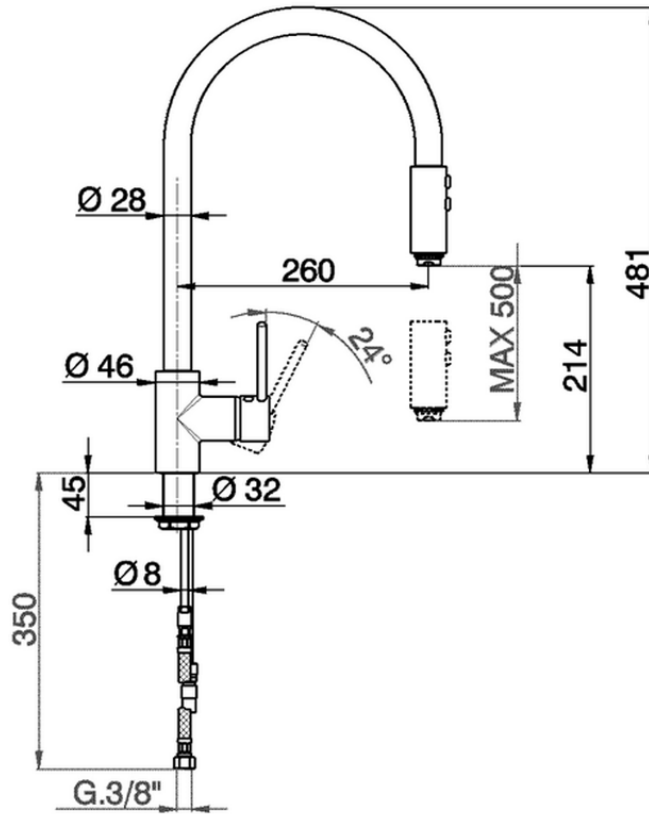

Miscelatore monocomando lavello docc. estraibile KITCHEN_LL400570

LL400570

<https://www.huberitalia.com/miscelatore-monocomando-lavello-docc-estraiabile-kitchen-ll400570>

2026-06-27