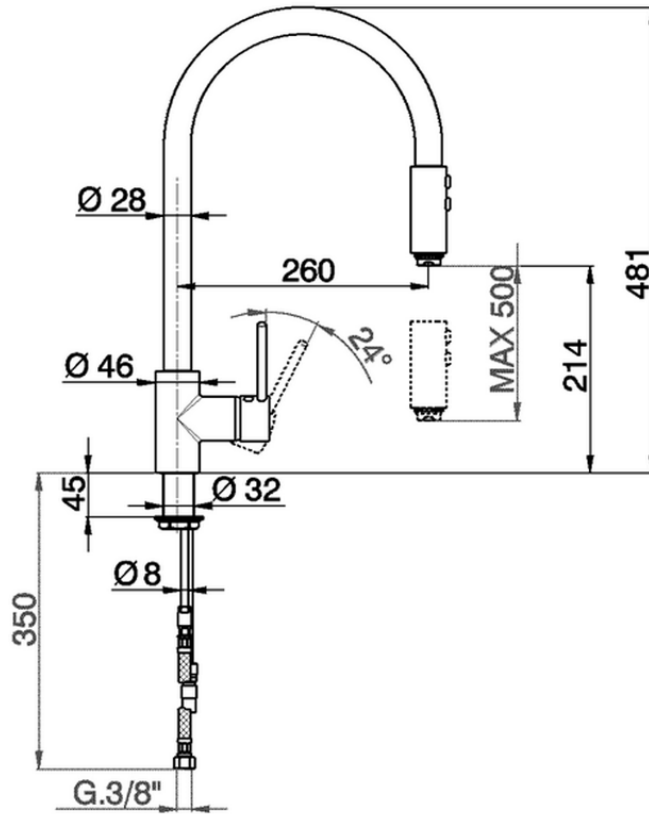

Miscelatore monocomando lavello docc. estraibile KITCHEN_LL400570

LL400570

<https://www.huberitalia.com/miscelatore-monocomando-lavello-docc-estraiibile-kitchen-ll400570>

2026-05-13