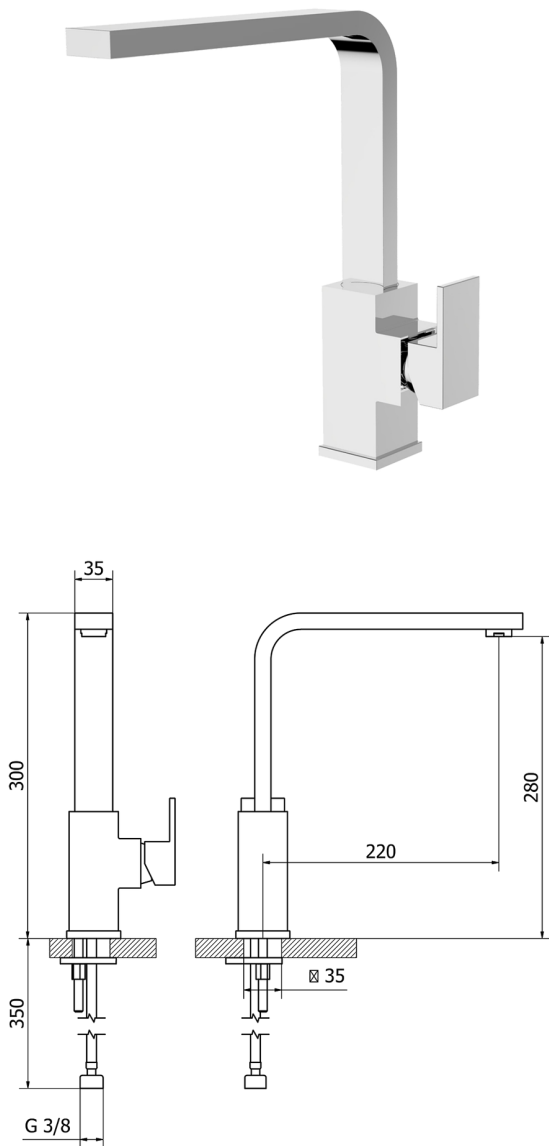

Miscelatore monocomando lavello KITCHEN_NE003534

MODELLO **NE003534**

Miscelatore monocomando lavello, bocca girevole, flex inox G.3/8"

FINITURE DISPONIBILI

-  **21** 21 Cromo
-  **2F** 2F Nichel Spazzolato
-  **40** 40 Nero Opaco
-  **4Q** 4Q Bianco Opaco

CARATTERISTICHE

Ricambio Cartuccia **ZZ97179000**

Cartuccia Monocomando 35 mm

2026-06-27