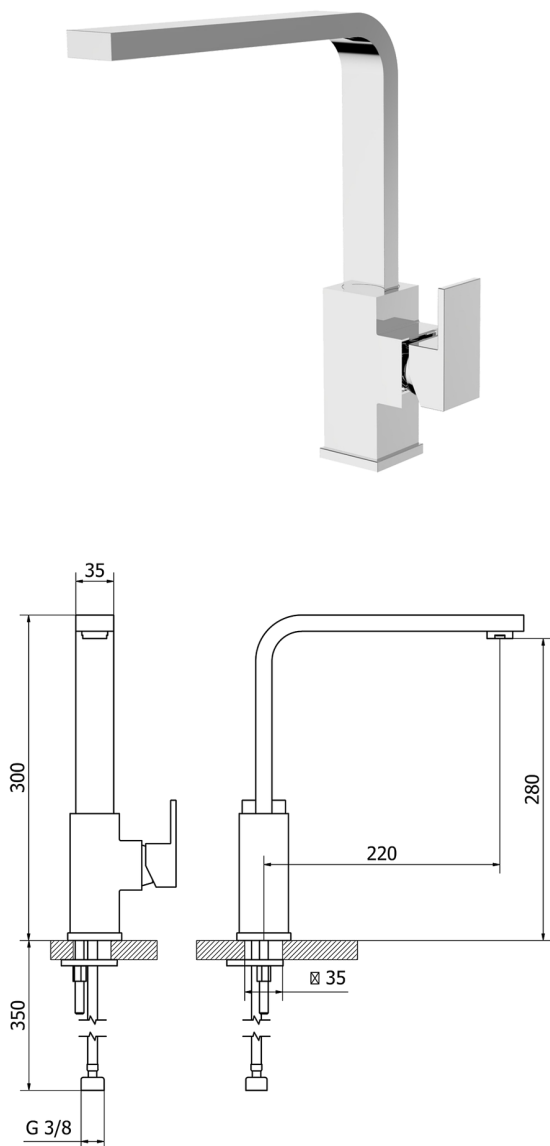

Miscelatore monocomando lavello KITCHEN_NE003534

MODELLO **NE003534**

Miscelatore monocomando lavello, bocca girevole, flex inox G.3/8"

FINITURE DISPONIBILI

-  **21** 21 Cromo
-  **2F** 2F Nichel Spazzolato
-  **40** 40 Nero Opaco
-  **4Q** 4Q Bianco Opaco

CARATTERISTICHE

Ricambio Cartuccia **ZZ97179000**

Cartuccia Monocomando 35 mm

2026-06-27