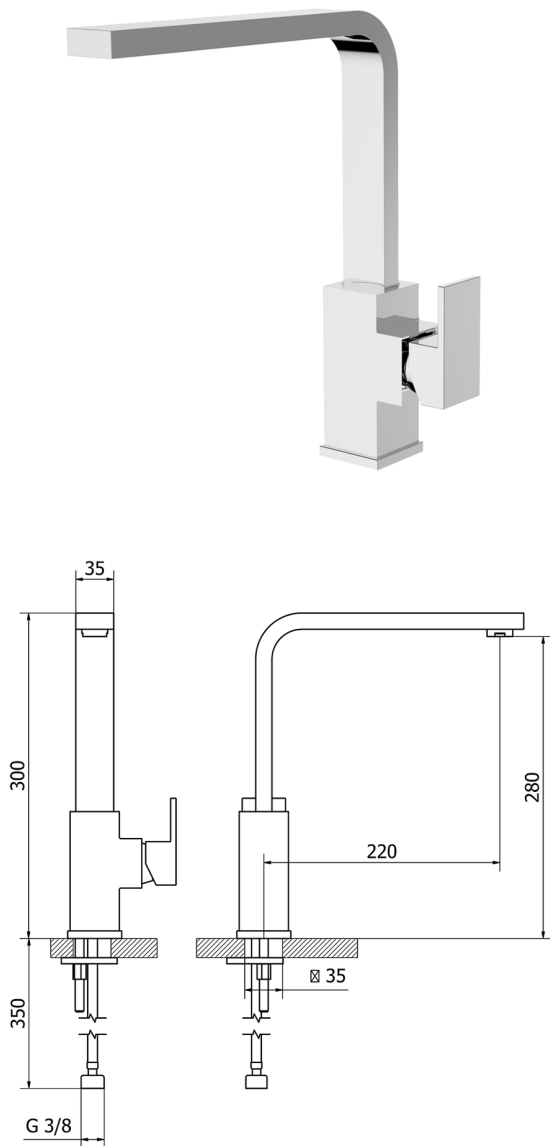

## Miscelatore monocomando lavello KITCHEN\_NE003534

MODELLO **NE003534**

Miscelatore monocomando lavello, bocca girevole, flex inox G.3/8"

### FINITURE DISPONIBILI

-  **21** 21 Cromo
-  **2F** 2F Nichel Spazzolato
-  **40** 40 Nero Opaco
-  **4Q** 4Q Bianco Opaco

### CARATTERISTICHE

Ricambio Cartuccia **ZZ97179000**

**Cartuccia Monocomando 35 mm**

2026-05-13