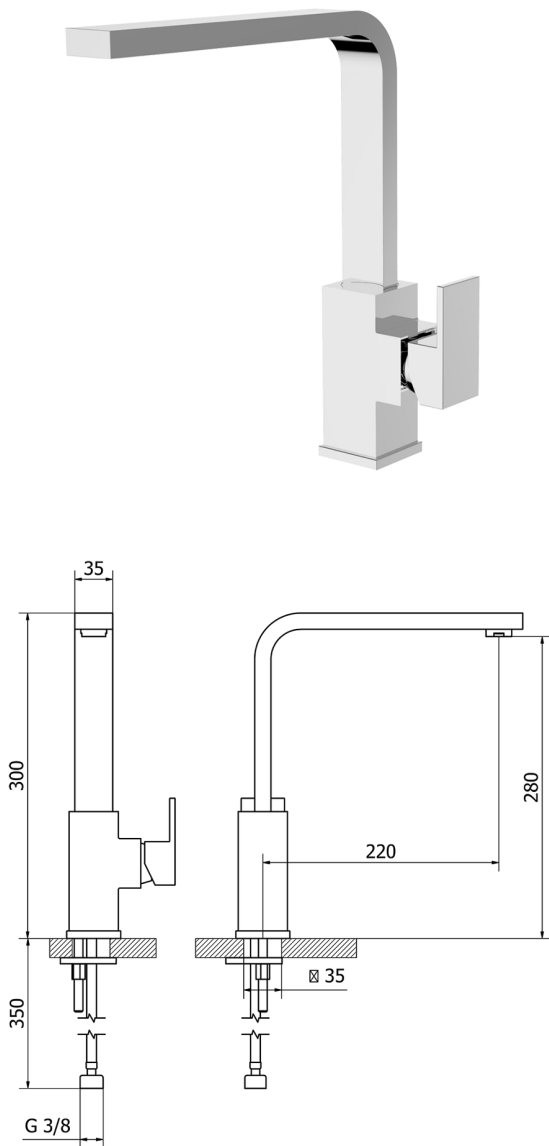

Miscelatore monocomando lavello KITCHEN_NE003534

MODELLO **NE003534**

Miscelatore monocomando lavello, bocca girevole, flex inox G.3/8"

FINITURE DISPONIBILI

-  **21** 21 Cromo
-  **2F** 2F Nichel Spazzolato
-  **40** 40 Nero Opaco
-  **4Q** 4Q Bianco Opaco

CARATTERISTICHE

Ricambio Cartuccia **ZZ97179000**

Cartuccia Monocomando 35 mm

2026-05-15