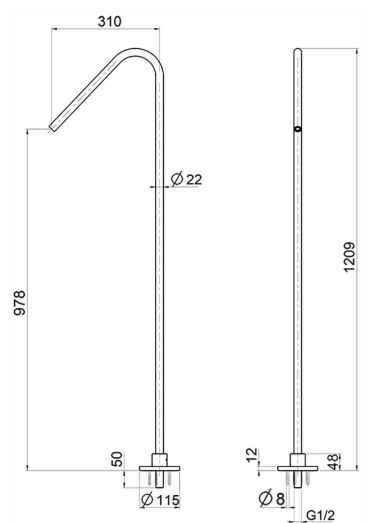

Bocca di erogazione pavimento LYNOX_ZB001280

MODELLO **ZB001280**

Bocca di erogazione pavimento, L. 930 mm, Inox AISI 316L, montare con art. LX000304

FINITURE DISPONIBILI

D1 D1 Inox Spazzolato

CARATTERISTICHE