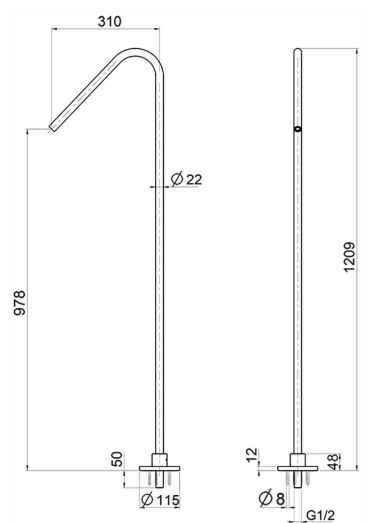

## Bocca di erogazione pavimento LYNOX\_ZB001280

MODELLO **ZB001280**

Bocca di erogazione pavimento, L.930 mm, Inox AISI 316L, montare con art. LX000304

FINITURE DISPONIBILI

**D1** D1 Inox Spazzolato

CARATTERISTICHE