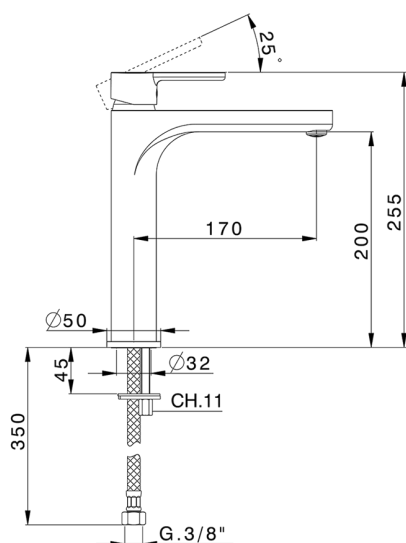

Miscelatore monocomando lavabo alto H2_H2003540

MODELLO **H2003540**

Miscelatore monocomando lavabo alto, senza scarico automatico, flex inox G.3/8"

FINITURE DISPONIBILI

21 21 Cromo

CARATTERISTICHE

Ricambio Cartuccia **ZZ95435000**

Cartuccia Monocomando 35 mm

EcoStop

Con il Dispositivo EcoStop l'apertura dell'acqua avviene con un punto duro al 50% circa della portata. Un fermo a metà apertura, da vincere con una leggera forza solo e soltanto quando ci sia una reale necessità di richiesta d'acqua alla massima portata. Ciò permette di consumare fino al 50% in meno di acqua.