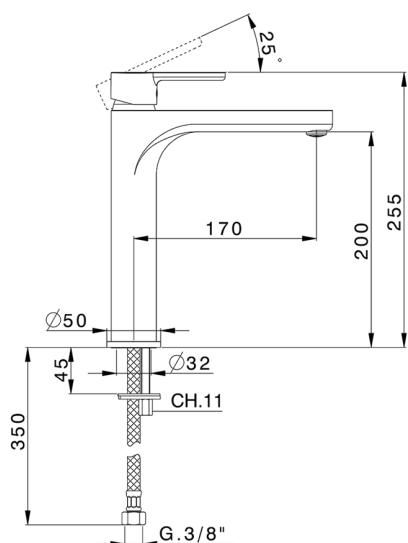

## Miscelatore monocomando lavabo alto H2\_H2003540

MODELLO **H2003540**

Miscelatore monocomando lavabo alto, senza scarico automatico, flex inox G.3/8"

FINITURE DISPONIBILI

**21** 21 Cromo

CARATTERISTICHE

Ricambio Cartuccia **ZZ95435000**

**Cartuccia Monocomando 35 mm**

### EcoStop

Con il Dispositivo EcoStop l'apertura dell'acqua avviene con un punto duro al 50% circa della portata. Un fermo a metà apertura, da vincere con una leggera forza solo e soltanto quando ci sia una reale necessità di richiesta d'acqua alla massima portata. Ciò permette di consumare fino al 50% in meno di acqua.