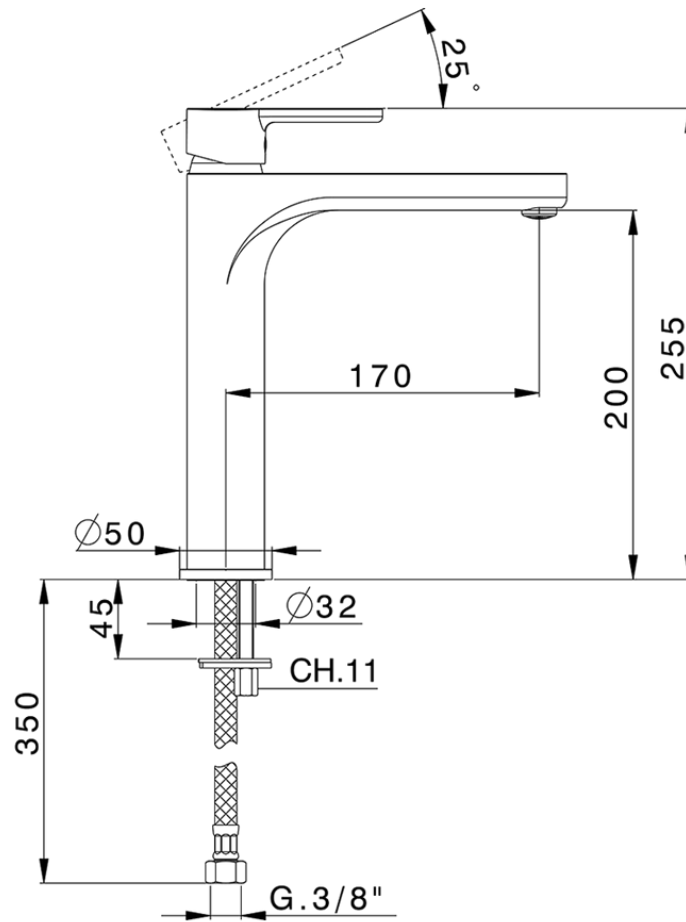

Miscelatore monocomando lavabo alto H2\_H2003540

H2003540

<https://www.huberitalia.com/miscelatore-monocomando-lavabo-alto-h2-h2003540>

2026-06-27