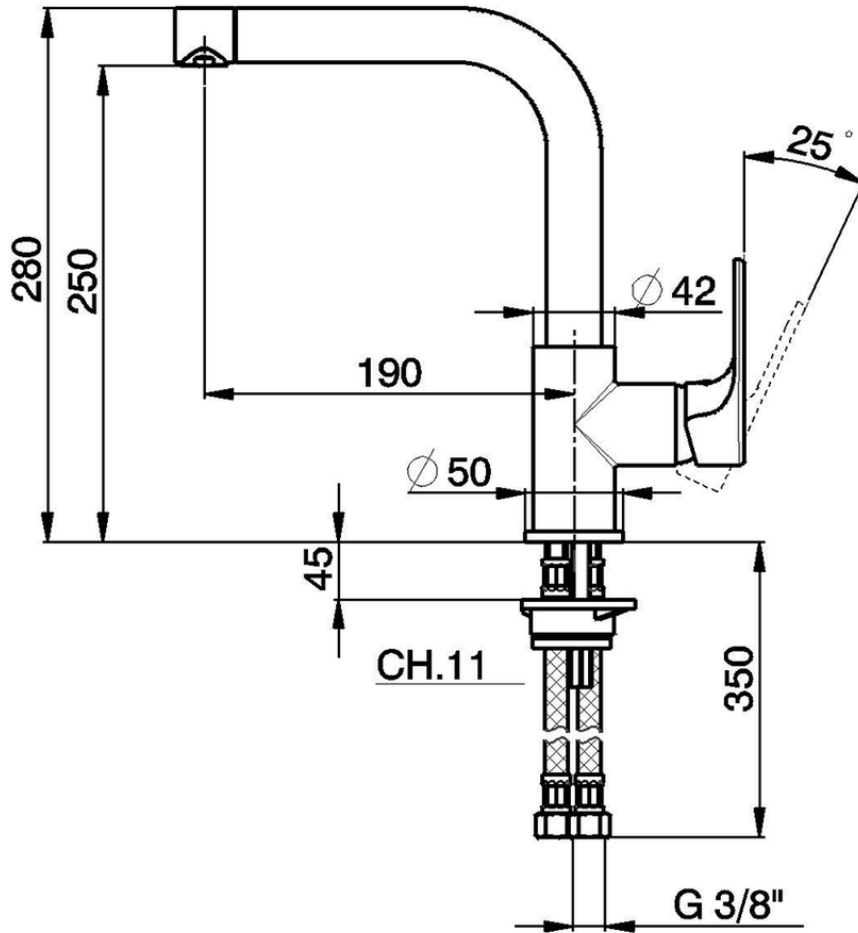

Miscelatore monocomando lavello EnergySave KITCHEN_AH003535

AH003535

<https://www.huberitalia.com/miscelatore-monocomando-lavello-energysave-kitchen-ah003535>

2026-06-16