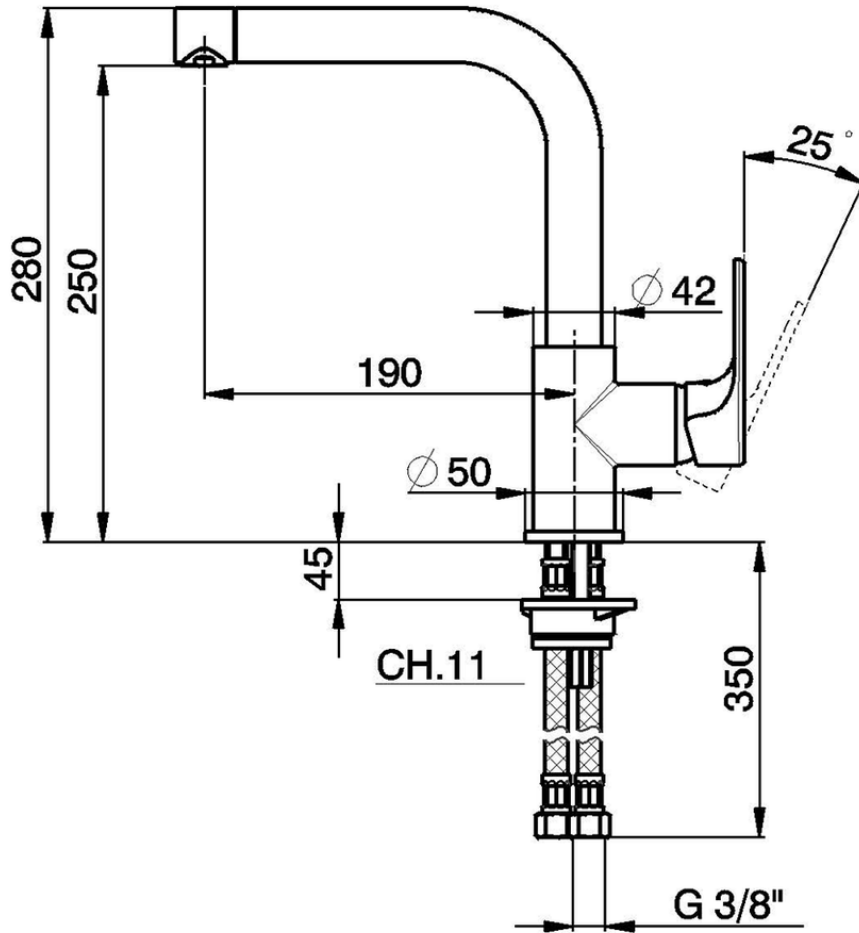

Miscelatore monocomando lavello EnergySave KITCHEN_AH003535

AH003535

<https://www.huberitalia.com/miscelatore-monocomando-lavello-energy-save-kitchen-ah003535>

2026-04-30