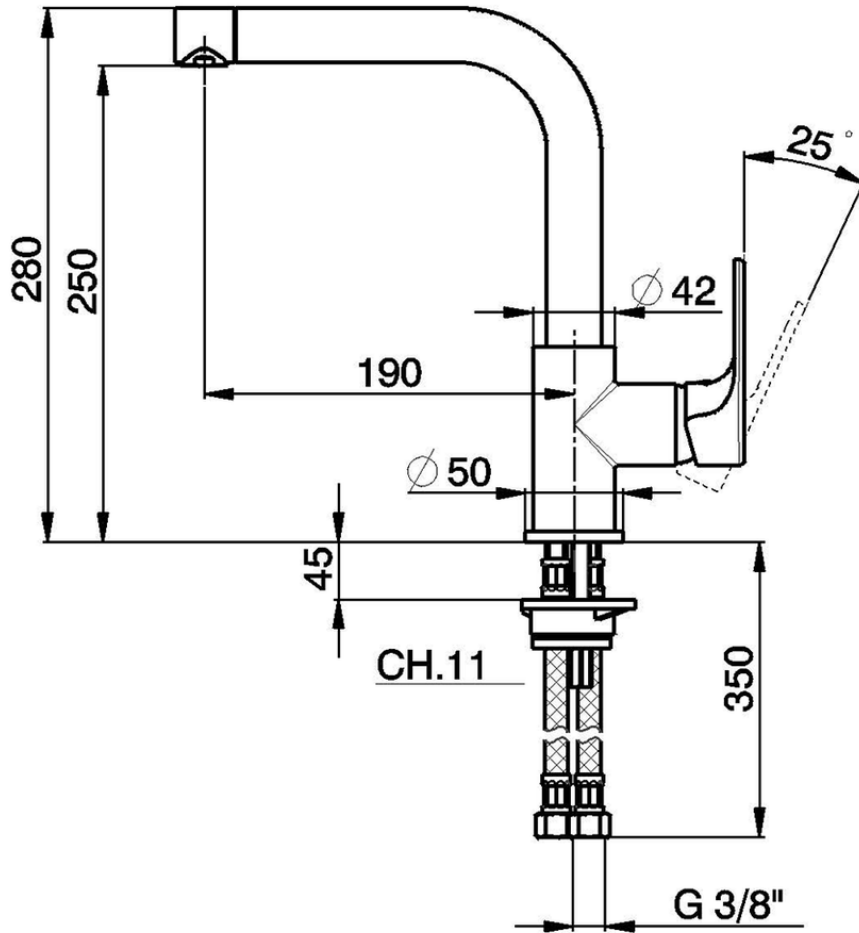

Miscelatore monocomando lavello EnergySave KITCHEN_AH003535

AH003535

<https://www.huberitalia.com/miscelatore-monocomando-lavello-energy-save-kitchen-ah003535>

2026-06-16