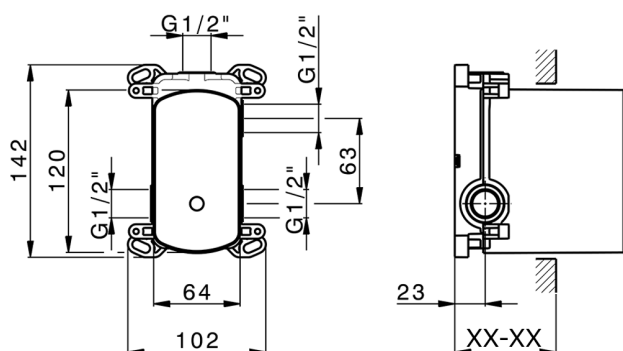

-  **21** 21 Cromo
-  **2F** 2F Nichel Spazzolato
-  **2Q** 40 Nero Opaco

CARATTERISTICHE

Installazione **Incasso**
 Parti Incasso necessarie **ZB000230**

Parte incasso monocomando vasca-doccia Easy-Box INCASSO_ZB000230

MODELLO **ZB000230**

Parte incasso monocomando vasca-doccia Easy-Box,deviatore rotativo 2 uscite,senza parte esterna,con scatola di protezione

FINITURE DISPONIBILI

04 04 Senza Finitura

CARATTERISTICHE

Installazione	Incasso
Ricambio Cartuccia	ZZ92909000
Cartuccia Monocomando 35 mm	
Incasso	1

Piastra/Plate/Plaque/Platte/Placa

2-3mm: XX 65-85

10mm: XX 60-80

2025-04-26