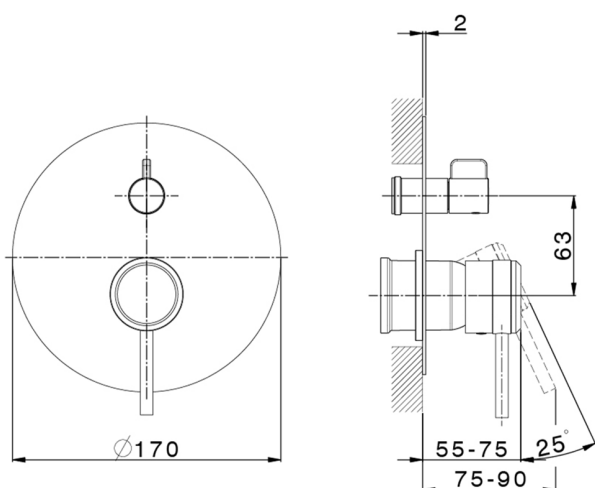

Parte esterna monocomando incasso 2 uscite CHRONOS_CR002300

MODELLO **CR002300**

Parte esterna monocomando incasso 2 uscite,deviatore rotativo 2 uscite,senza parte incasso,per art.Easy-Box ZB000230

FINITURE DISPONIBILI

-  **21** 21 Cromo
-  **2F** 2F Nichel Spazzolato
-  **2Q** 40 Nero Opaco

CARATTERISTICHE

Installazione **Incasso**
 Parti Incasso necessarie **ZB000230**

Parte incasso monocomando vasca-doccia Easy-Box INCASSO_ZB000230

MODELLO **ZB000230**

Parte incasso monocomando vasca-doccia Easy-Box,deviatore rotativo 2 uscite,senza parte esterna,con scatola di protezione

FINITURE DISPONIBILI

04 04 Senza Finitura

CARATTERISTICHE

Installazione	Incasso
Ricambio Cartuccia	ZZ92909000
Cartuccia Monocomando 35 mm	
Incasso	1

Piastra/Plate/Plaque/Platte/Placa

2-3mm: XX 65-85

10mm: XX 60-80

2025-04-26