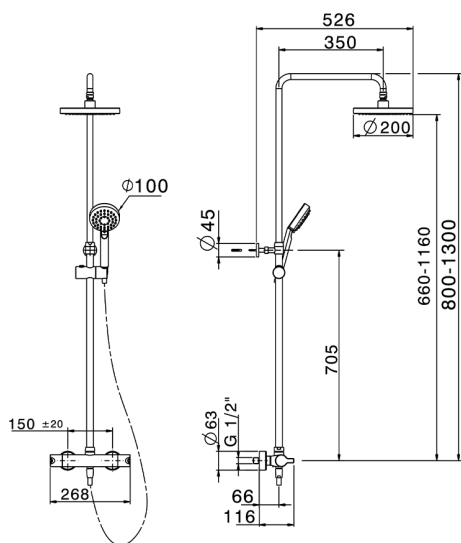

Colonna doccia termostatica 2 funzioni H2_H2C82010

MODELLO **H2C82010**

Colonna doccia termostatica 2 funzioni, devia stop 2 uscite, colonna telescopica, supporto doccetta scorrevole, doccetta 5 getti D.100 mm ABS, soffione tondo D.200 mm in ABS, flex ottone 150 cm

FINITURE DISPONIBILI

CARATTERISTICHE

Ricambio Cartuccia **22.03A.AR - ZZ97080004**

Cartuccia Termostatica Argo 1 (filtro corto)

DeviaStop

La tecnologia Devia Stop di Huber consente con un semplice movimento rotativo di gestire la portata dell'acqua e di scegliere la modalità d'erogazione (soffione, doccetta a mano).