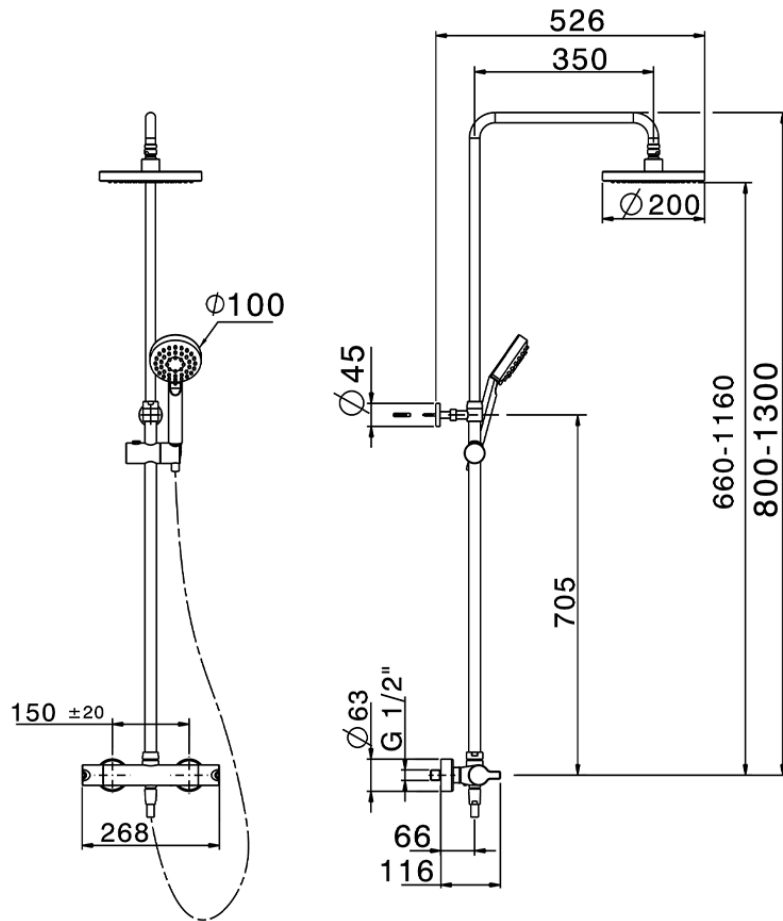

Colonna doccia termostatica 2 funzioni H2_H2C82010

H2C82010

<https://www.huberitalia.com/colonna-doccia-termostatica-2-funzioni-h2-h2c82010>

2026-06-27