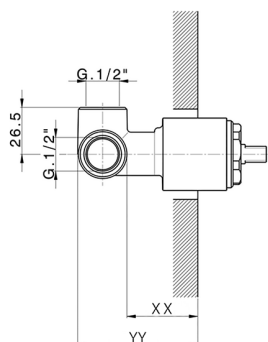

Parte esterna monocomando doccia incasso TRATTO EVO_TV003000

MODELLO **TV003000**

Parte esterna monocomando doccia incasso, senza parte incasso, per art. ZB005300

FINITURE DISPONIBILI

CARATTERISTICHE

Installazione **Incasso**
Parti Incasso necessarie **ZB005300**

Parte incasso monocomando doccia INCASSO_ZB005300

MODELLO **ZB005300**

Parte incasso monocomando doccia, doccia incasso 1/2", senza parte esterna

FINITURE DISPONIBILI

04 04 Senza Finitura

CARATTERISTICHE

Installazione	Incasso
Ricambio Cartuccia	ZZ94035000
Cartuccia Monocomando 35 mm	
Incasso	1

Piastra/Plate/Plaque/Platte/Placa
 2-3mm: XX 27-47 YY 54-74
 10mm: XX 16-40 YY 43-68

2026-06-29