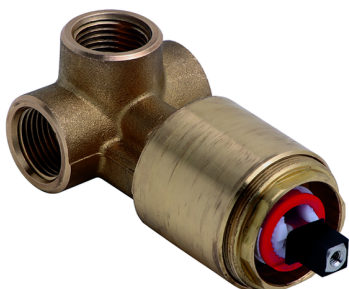

Parte esterna monocomando doccia incasso TRATTO EVO_TV003000

MODELLO **TV003000**

Parte esterna monocomando doccia incasso, senza parte incasso, per art. ZB005300

FINITURE DISPONIBILI

CARATTERISTICHE

Installazione **Incasso**
Parti Incasso necessarie **ZB005300**

Parte incasso monocomando doccia INCASSO_ZB005300

MODELLO **ZB005300**

Parte incasso monocomando doccia, doccia incasso 1/2", senza parte esterna

FINITURE DISPONIBILI

04 04 Senza Finitura

CARATTERISTICHE

Installazione	Incasso
Ricambio Cartuccia	ZZ94035000
Cartuccia Monocomando 35 mm	
Incasso	1