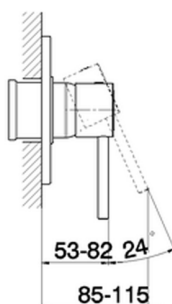

Parte esterna monocomando doccia incasso TRATTO EVO_TV003000

MODELLO **TV003000**

Parte esterna monocomando doccia incasso, senza parte incasso, per art. ZB005300

FINITURE DISPONIBILI

CARATTERISTICHE

Installazione **Incasso**
Parti Incasso necessarie **ZB005300**

Parte incasso monocomando doccia INCASSO_ZB005300

MODELLO **ZB005300**

Parte incasso monocomando doccia, doccia incasso 1/2", senza parte esterna

FINITURE DISPONIBILI

04 04 Senza Finitura

CARATTERISTICHE

Installazione	Incasso
Ricambio Cartuccia	ZZ94035000
Cartuccia Monocomando 35 mm	
Incasso	1

Piastra/Plate/Plaque/Platte/Placa
 2-3mm: XX 27-47 YY 54-74
 10mm: XX 16-40 YY 43-68

2026-06-29