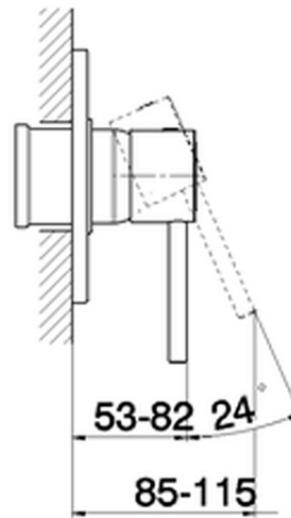

Parte esterna monocomando doccia incasso TRATTO EVO_TV003000

TV003000

<https://www.huberitalia.com/parte-esterna-monocomando-doccia-incasso-tratto-evo-tv003000>

Piastra/Plate/Plaque/Platte/Placa

2-3mm: XX 27-47 YY 54-74

10mm: XX 16-40 YY 43-68

ZB005300

<https://www.huberitalia.com/parte-incasso-monocomando-doccia-incasso-zb005300>

2026-06-29