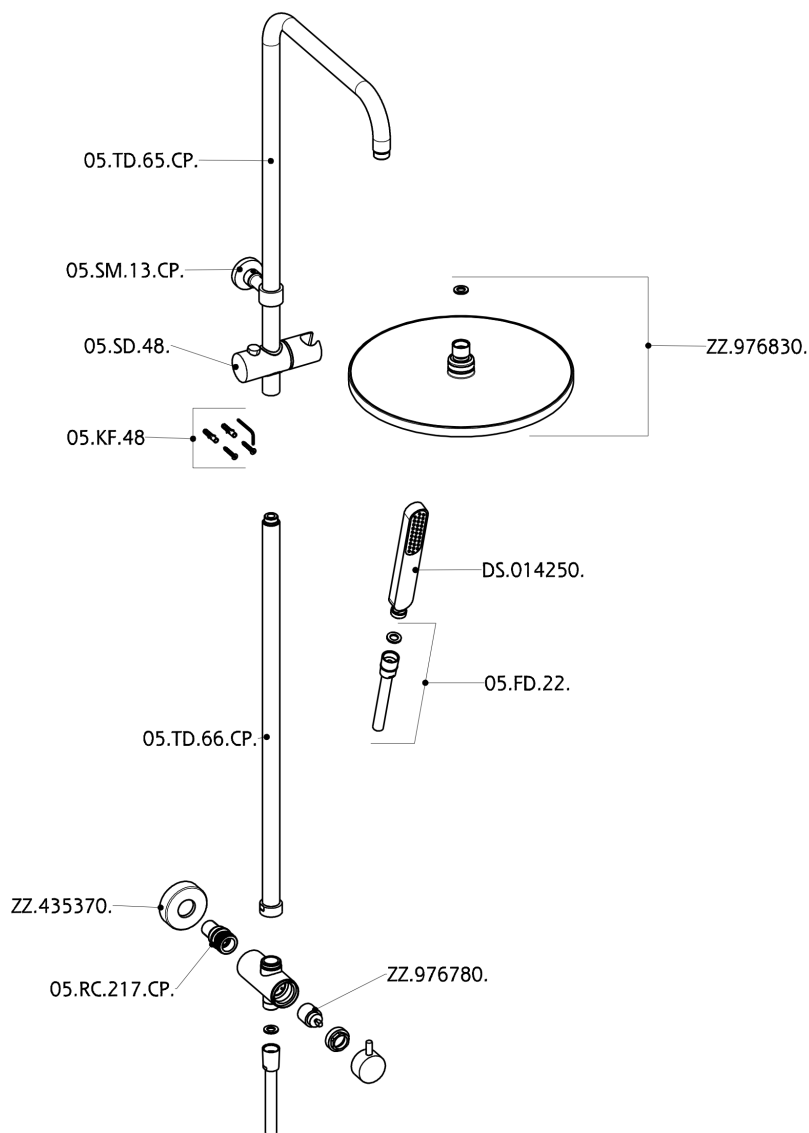

Colonna doccia con deviatore COLUMNS_SSV72010

MODELLO **SSV72010**

Colonna doccia con deviatore, deviatore 2 uscite con presa acqua incasso, colonna fissa, supporto doccetta scorrevole, doccetta monogetto minimalista in ABS, soffione tondo D.300 mm in ABS, flessibile liscio SILVERFLEX 150 cm

FINITURE DISPONIBILI

21 21 Cromo

CARATTERISTICHE

Colonna doccia con deviatore COLUMNS_SSV72010

SSV72010

<https://www.huberitalia.com/colonna-doccia-con-deviatore-columns-ssv72010>

2026-07-01