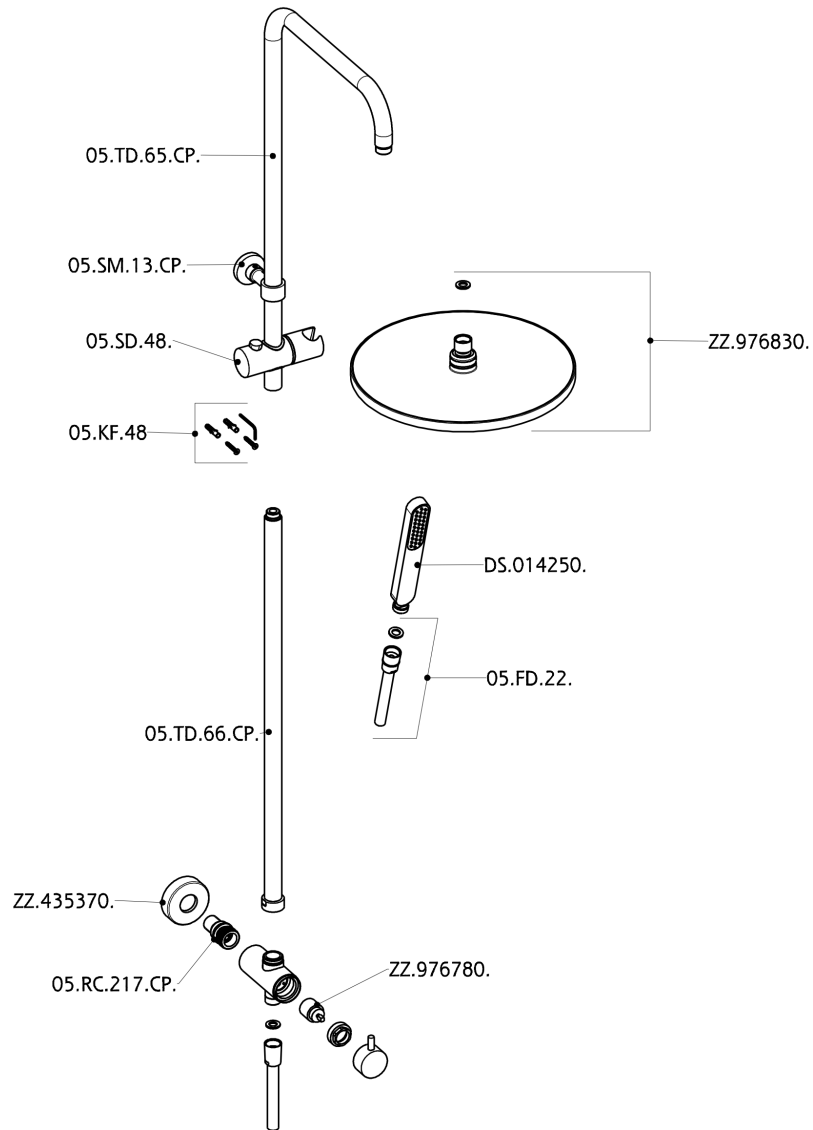

Colonna doccia con deviatore COLUMNS_SSV72010

SSV72010

<https://www.huberitalia.com/colonna-doccia-con-deviatore-columns-ssv72010>

2026-04-30