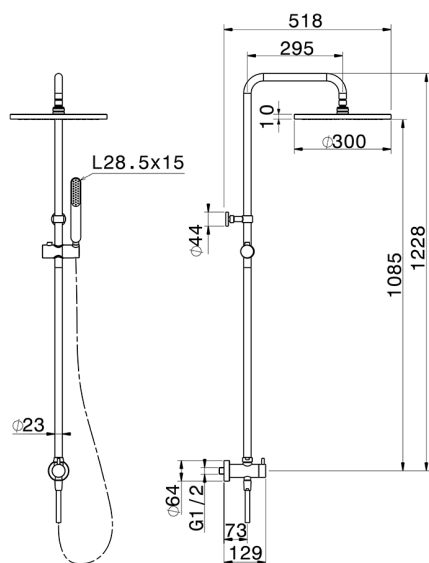

Colonna doccia con deviatore COLUMNS_SSV72010

MODELLO **SSV72010**

Colonna doccia con deviatore, deviatore 2 uscite con presa acqua incasso, colonna fissa, supporto doccetta scorrevole, doccetta monogetto minimalista in ABS, soffione tondo D.300 mm in ABS, flessibile liscio SILVERFLEX 150 cm

FINITURE DISPONIBILI

21 21 Cromo

CARATTERISTICHE

Colonna doccia con deviatore COLUMNS_SSV72010

SSV72010

<https://www.huberitalia.com/colonna-doccia-con-deviatore-columns-ssv72010>

2026-07-01