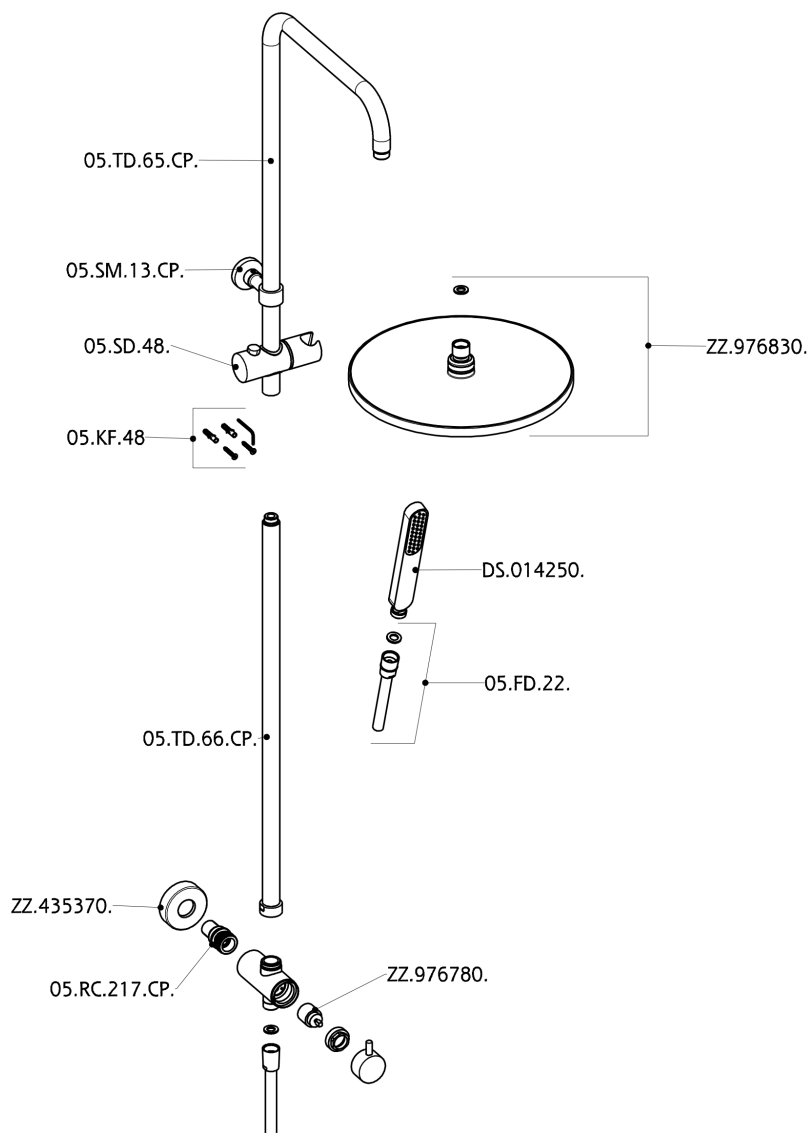

Colonna doccia con deviatore COLUMNS_SSV72010

SSV72010

<https://www.huberitalia.com/colonna-doccia-con-deviatore-columns-ssv72010>

2026-07-01