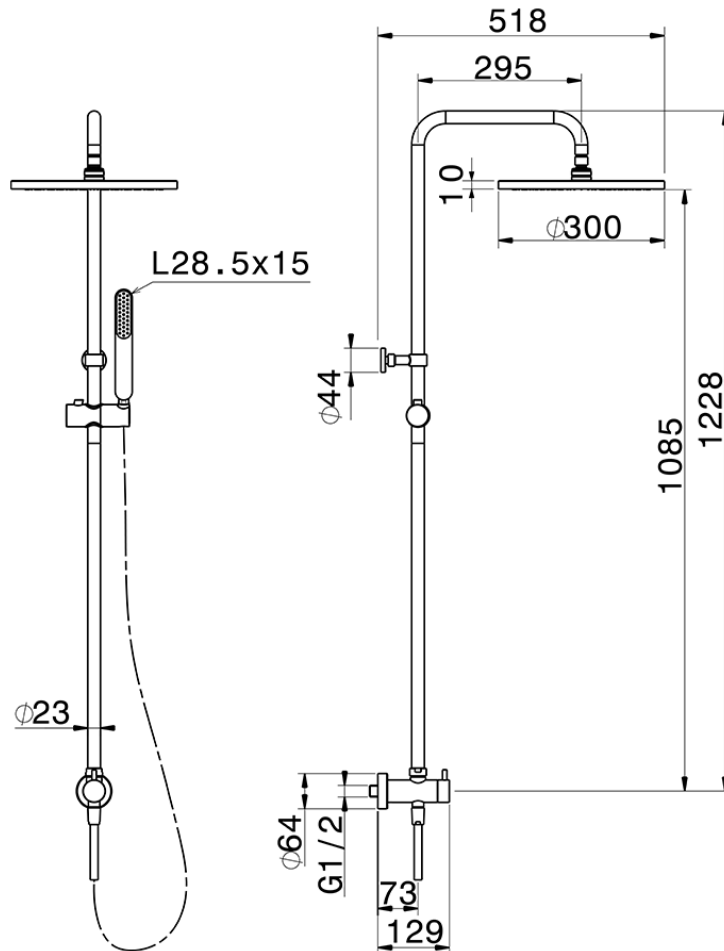

Colonna doccia con deviatore COLUMNS_SSV72010

SSV72010

<https://www.huberitalia.com/colonna-doccia-con-deviatore-columns-ssv72010>

2026-07-01