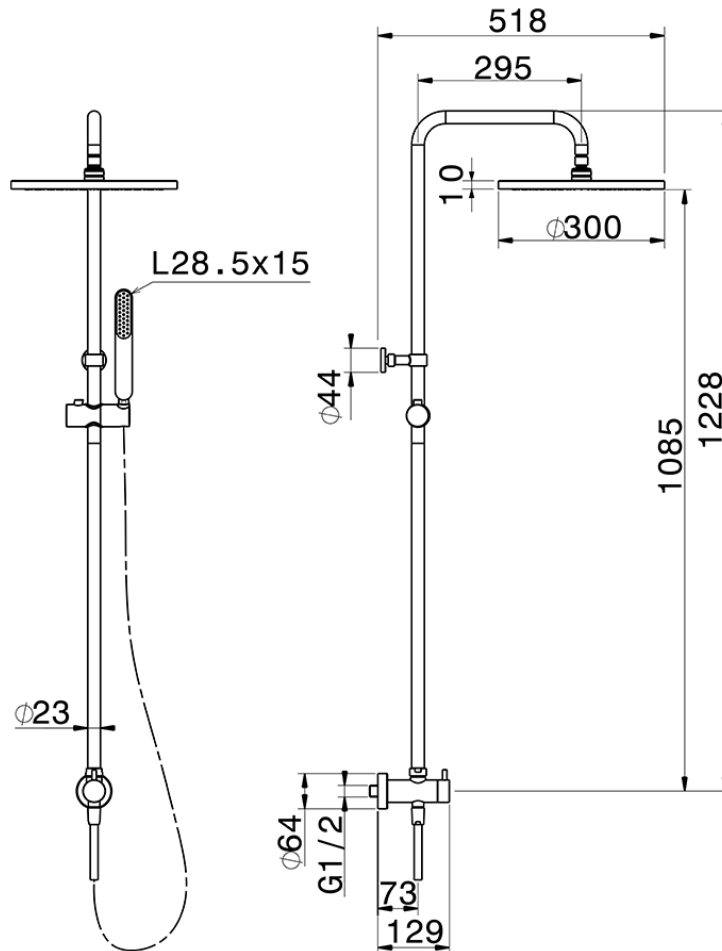

## Colonna doccia con deviatore COLUMNS\_SSV72010

SSV72010

<https://www.huberitalia.com/colonna-doccia-con-deviatore-columns-ssv72010>

2026-04-30