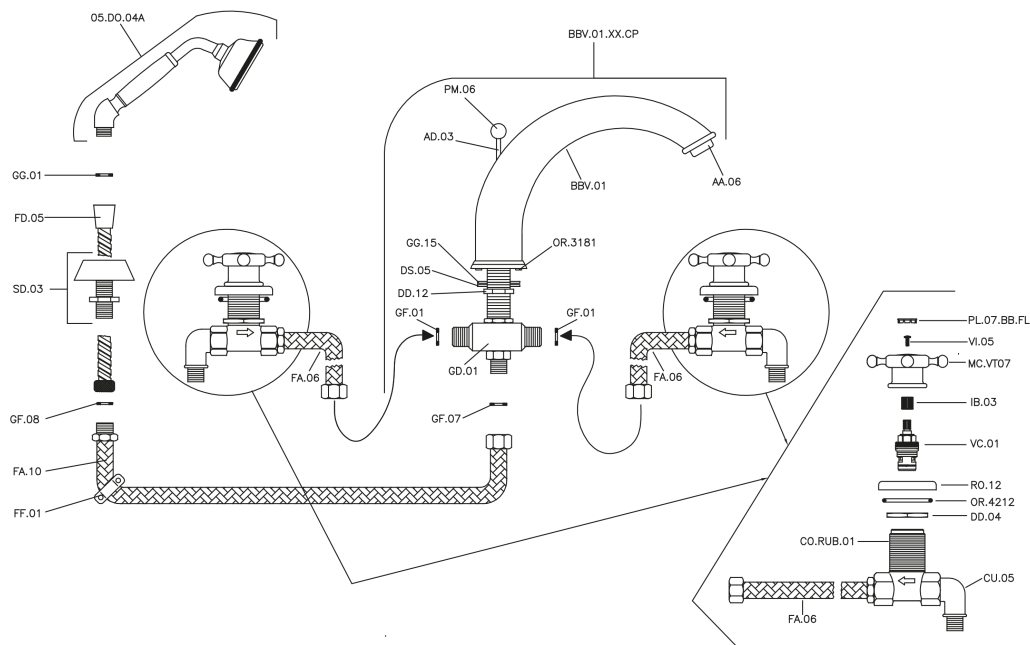

## Miscelatore bordo vasca 4 fori VICTORIAN\_VT000260

MODELLO **VT000260**

Miscelatore bordo vasca 4 fori,deviatore 2 uscite,doccetta monogetto Classica in Ottone D.78 mm,flessibile estraibile 150 cm

## Miscelatore bordo vasca 4 fori VICTORIAN\_VT000260

VT000260

<https://www.huberitalia.com/miscelatore-bordo-vasca-4-fori-victorian-vt000260>

2026-05-01