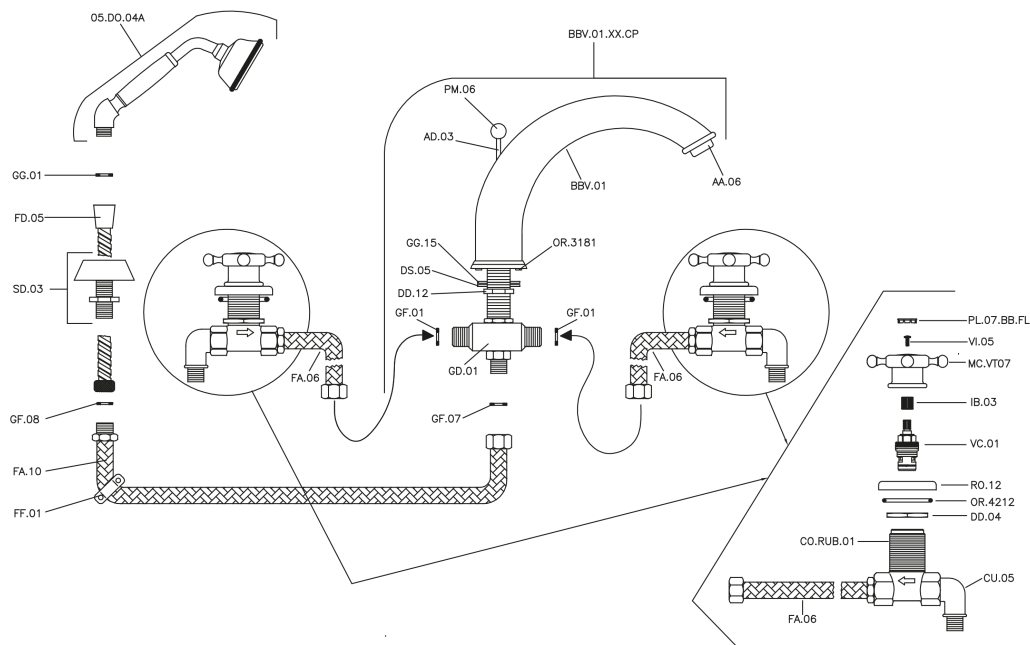

Miscelatore bordo vasca 4 fori VICTORIAN_VT000260

MODELLO **VT000260**

Miscelatore bordo vasca 4 fori,deviatore 2 uscite,doccetta monogetto Classica in Ottone D.78 mm,flessibile estraibile 150 cm

FINITURE DISPONIBILI

-  **21** 21 Cromo
-  **27** 27 Vecchio Bronzo
-  **2A** 2A Nichel Satinato Spazzolato
-  **2G** 2G Oro Antico
-  **2W** 2W Oro Spazzolato

CARATTERISTICHE

Miscelatore bordo vasca 4 fori VICTORIAN_VT000260

VT000260

<https://www.huberitalia.com/miscelatore-bordo-vasca-4-fori-victorian-vt000260>

2026-06-20