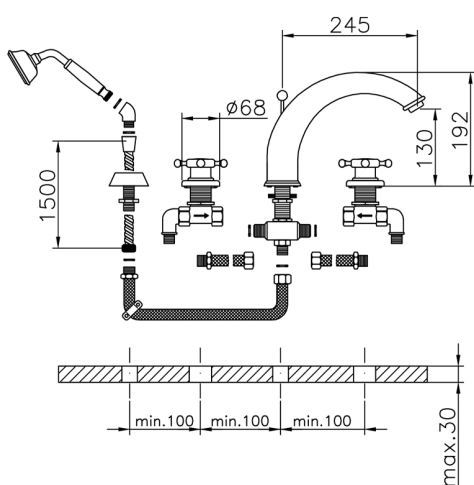

Miscelatore bordo vasca 4 fori VICTORIAN_VT000260

MODELLO **VT000260**

Miscelatore bordo vasca 4 fori,deviatore 2 uscite,doccetta monogetto Classica in Ottone D.78 mm,flessibile estraibile 150 cm

FINITURE DISPONIBILI

-  **21** 21 Cromo
-  **27** 27 Vecchio Bronzo
-  **2A** 2A Nichel Satinato Spazzolato
-  **2G** 2G Oro Antico
-  **2W** 2W Oro Spazzolato

CARATTERISTICHE

Miscelatore bordo vasca 4 fori VICTORIAN_VT000260

VT000260

<https://www.huberitalia.com/miscelatore-bordo-vasca-4-fori-victorian-vt000260>

2026-06-20