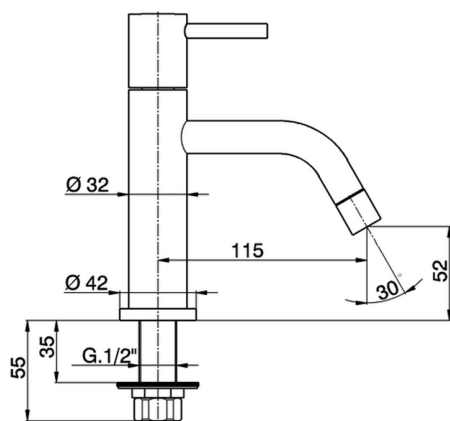

## Rubinetto monoacqua TRATTO EVO\_TV000900

MODELLO **TV000900**

Rubinetto monoacqua, senza scarico automatico

FINITURE DISPONIBILI

CARATTERISTICHE

2026-06-15