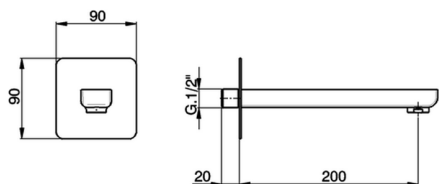

Bocca di erogazione SOFT_SF000240

MODELLO **SF000240**

Bocca di erogazione, L.200 mm, attacco 1/2" M

FINITURE DISPONIBILI

CARATTERISTICHE

2026-06-17