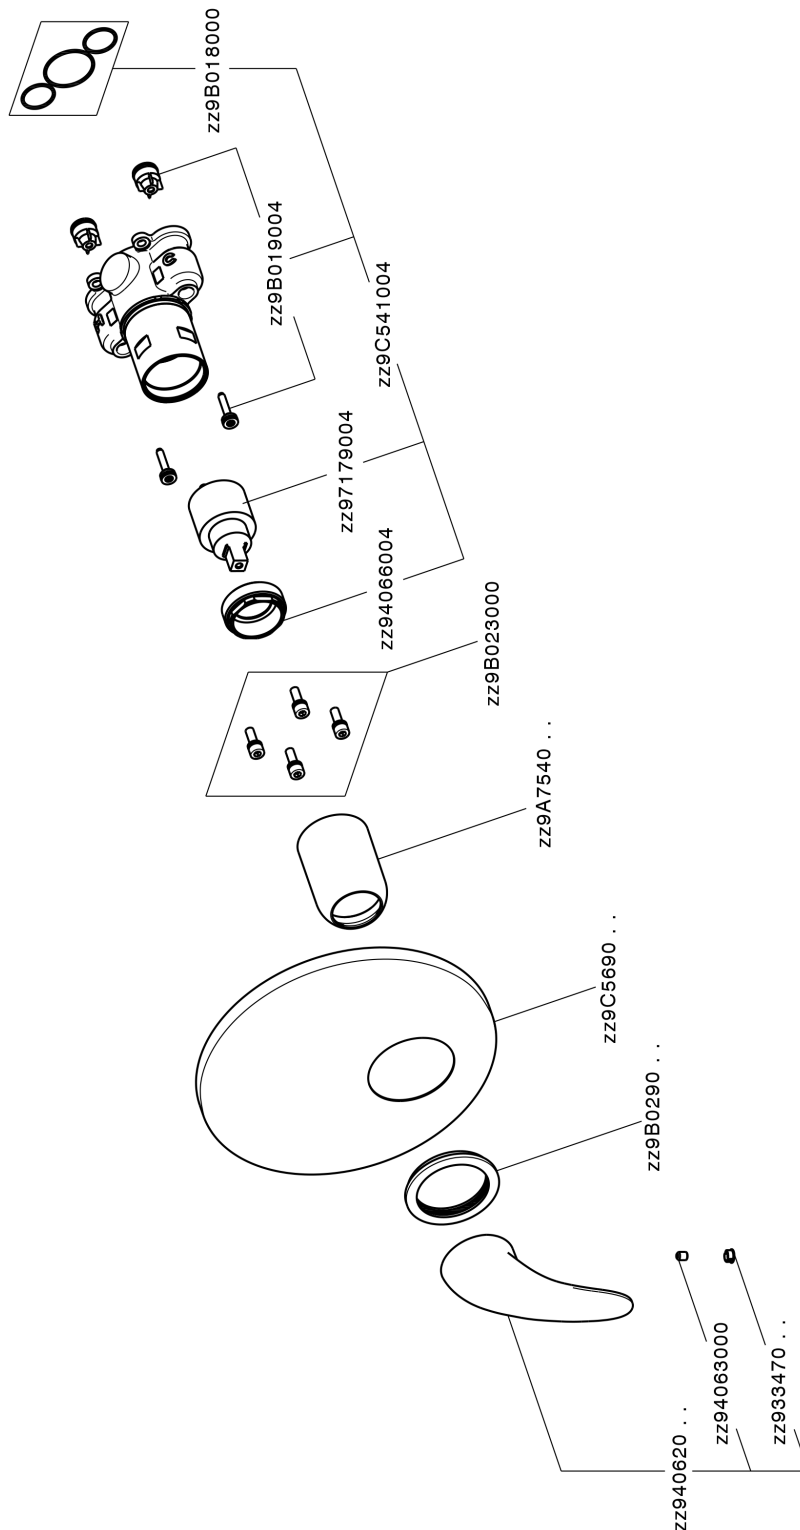

Completo Monocomando per One-Box ONE BOX_NM0BM010

MODELLO **NM0BM010**

Completo Monocomando per One-Box, 1 uscita, profondità minima di installazione 67 mm, senza parte incasso, per art. ZB00B030-ZB00B031

FINITURE DISPONIBILI

21 21 Cromo

CARATTERISTICHE

Ricambio Cartuccia **ZZ97179000**

Cartuccia Monocomando 35 mm

Installazione **Incasso**

Parti Incasso necessarie **ZB00B031**

ZB00B030

Completo Monocomando per One-Box ONE BOX_NM0BM010

NM0BM010

<https://www.huberitalia.com/completo-monocomando-per-one-box-one-box-nm0bm010>

One-Box Universale per incasso ONE BOX_ZB00B031

MODELLO **ZB00B031**

One-Box Universale per incasso, per termostatico o monocomando 1 o 2 o 3 uscite, senza parte esterna, con silenziosi, con guarnizione per sigillatura

FINITURE DISPONIBILI

 **04** 04 Senza Finitura

CARATTERISTICHE