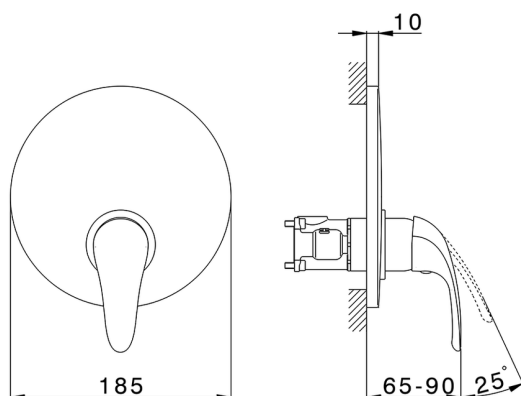

Completo Monocomando per One-Box ONE BOX_NM0BM010

MODELLO **NM0BM010**

Completo Monocomando per One-Box, 1 uscita, profondità minima di installazione 67 mm, senza parte incasso, per art. ZB00B030-ZB00B031

FINITURE DISPONIBILI

21 21 Cromo

CARATTERISTICHE

Ricambio Cartuccia **ZZ97179000**

Cartuccia Monocomando 35 mm

Installazione **Incasso**

Parti Incasso necessarie **ZB00B031**

ZB00B030