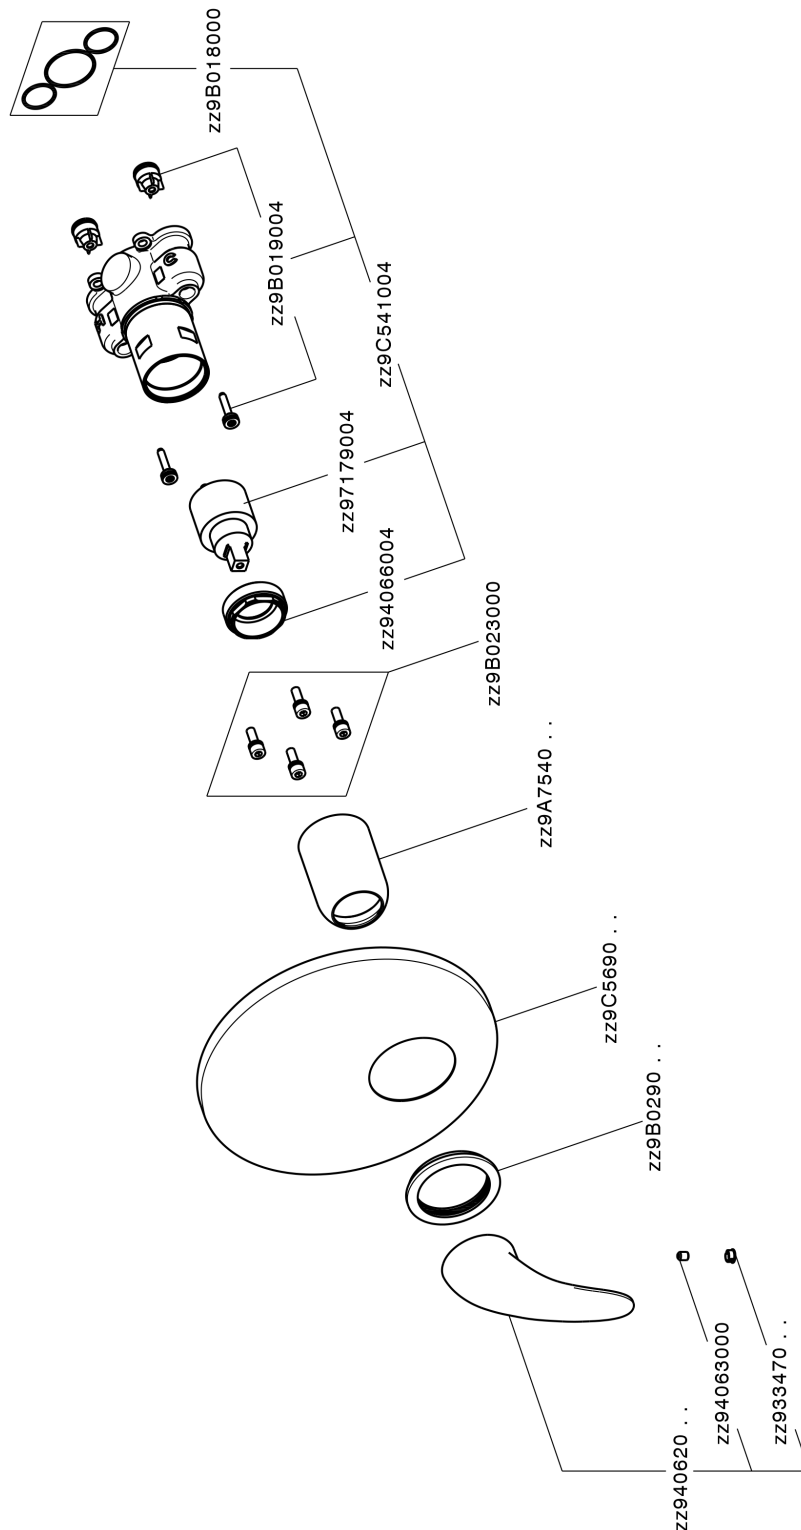

Completo Monocomando per One-Box ONE BOX_NM0BM010

MODELLO **NM0BM010**

Completo Monocomando per One-Box, 1 uscita, profondità minima di installazione 67 mm, senza parte incasso, per art. ZB00B030-ZB00B031

FINITURE DISPONIBILI

21 21 Cromo

CARATTERISTICHE

Ricambio Cartuccia **ZZ97179000**

Cartuccia Monocomando 35 mm

Installazione **Incasso**

Parti Incasso necessarie **ZB00B031**

ZB00B030

Completo Monocomando per One-Box ONE BOX_NM0BM010

NM0BM010

<https://www.huberitalia.com/completo-monocomando-per-one-box-one-box-nm0bm010>

One-Box Universale per incasso ONE BOX_ZB00B031

MODELLO **ZB00B031**

One-Box Universale per incasso, per termostatico o monocomando 1 o 2 o 3 uscite, senza parte esterna, con silenziosi, con guarnizione per sigillatura

FINITURE DISPONIBILI

04 04 Senza Finitura

CARATTERISTICHE